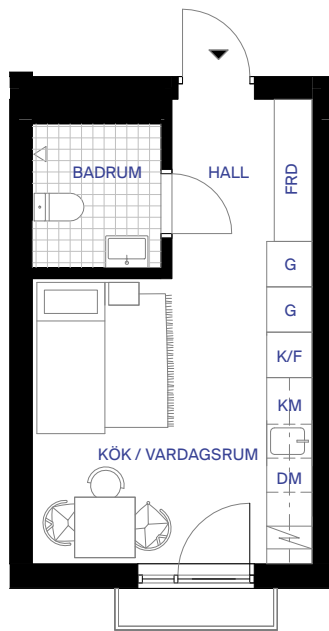

4-1419

22 kvm + spansk balkong

hus 4

INREDNINGSSTIL:
WHITE

KLÄDFÖRVARING

G GARDEROB

FRD FÖRRÅD

ST STÄDSKÅP

KM KOMBIMASKIN

INDUKTIONSHÅLL

DM DISKMASKIN

K/F KYL/FRYS

ÖVERSKÅP

UNDERTAK

ÖPPNINGSBARA FÖNSTER