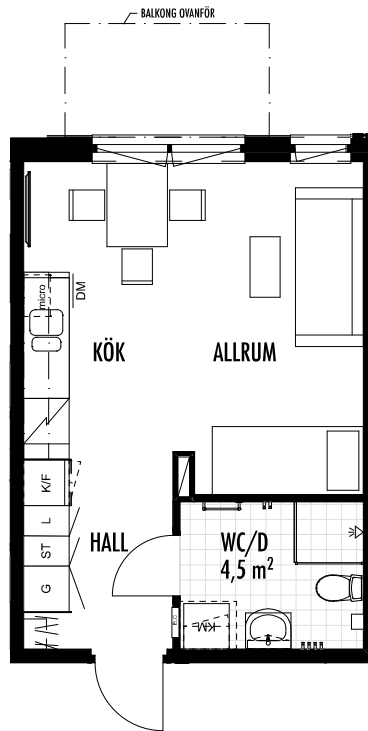

1 Rok

Fotoblixten, Bandhagen, Stockholm
 Lägenhetsnummer: 1-1104
 Grycksbovägen 90

Alla mått är i millimeter
 Ytangivelser är preliminära.
 Illustrerad plan redovisar ett möbleringsförslag.
 Rätt till mindre ändringar förbehålles.

FÖRKLARINGAR

- | | | | | |
|-----------------------|-----------|-----------|-----------|--------|
| Kombinerad Kyl / Frys | Spis | Garderob | Elcentral | Schakt |
| Diskmaskin | Städskap | Kapphylla | | |
| Plats för mikro | Linneskap | | | |
| Kombimaskin | | | | |
| TV | | | | |