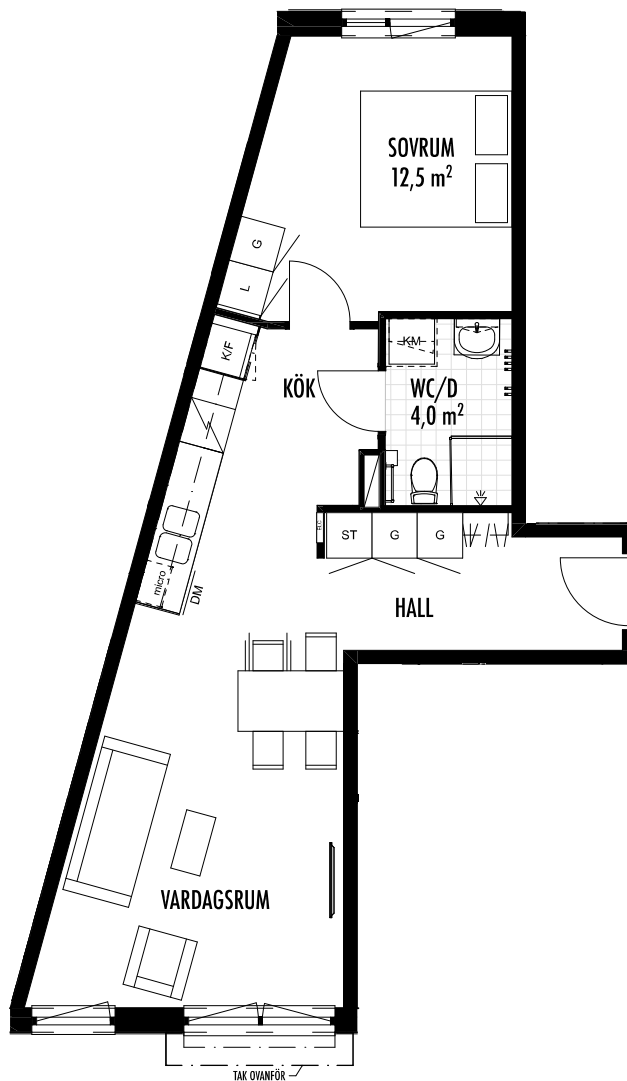

2 Rok

53,0m²

Fotoblixten, Bandhagen, Stockholm

Lägenhetsnummer: 1-1102

Grycksbovägen 90

Alla mått är i millimeter
Ytangivelser är preliminära.
Illustrerad plan redovisar ett möbleringsförslag.
Rätt till mindre ändringar förbehålles.

FÖRKLARINGAR

- | | | | | |
|-----------------------|-----------------|----------|-----------|--------|
| Kombinerad Kyl / Frys | Spis | Garderob | Elcentral | Schakt |
| Diskmaskin | Plats för mikro | Städskåp | Kapphylla | |
| Kombimaskin | Linneskåp | TV | | |