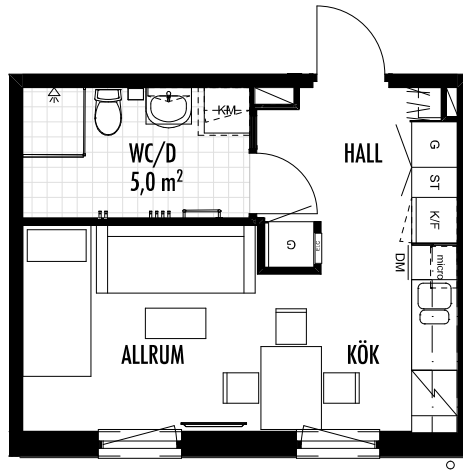

1 Rok

Fotoblixten, Bandhagen, Stockholm
 Lägenhetsnummer: 1-1101
 Grycksbovägen 90

Alla mått är i millimeter
 Ytangivelser är preliminära.
 Illustrerad plan redovisar ett möbleringsförslag.
 Rätt till mindre ändringar förbehålles.