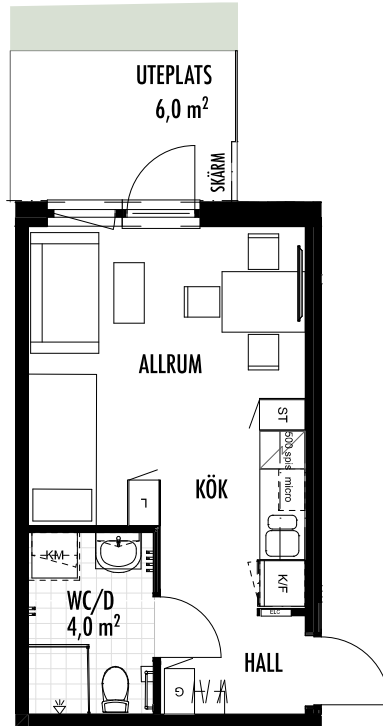

# 1 Rok

Fotoblixten, Bandhagen, Stockholm  
 Lägenhetsnummer: 1-1003  
 Grycksbovägen 90

Alla mått är i millimeter  
 Ytangivelser är preliminära.  
 Illustrerad plan redovisar ett möbleringsförslag.  
 Rätt till mindre ändringar förbehålles.

## FÖRKLARINGAR

- |                       |                 |          |           |                 |
|-----------------------|-----------------|----------|-----------|-----------------|
| Kombinerad Kyl / Frys | Spis            | Garderob | Elcentral | Schakt          |
| Diskmaskin            | Plats för mikro | Städskåp | Kapphylla | Plantering Häck |
| Kombimaskin           | Linneskåp       | TV       |           |                 |