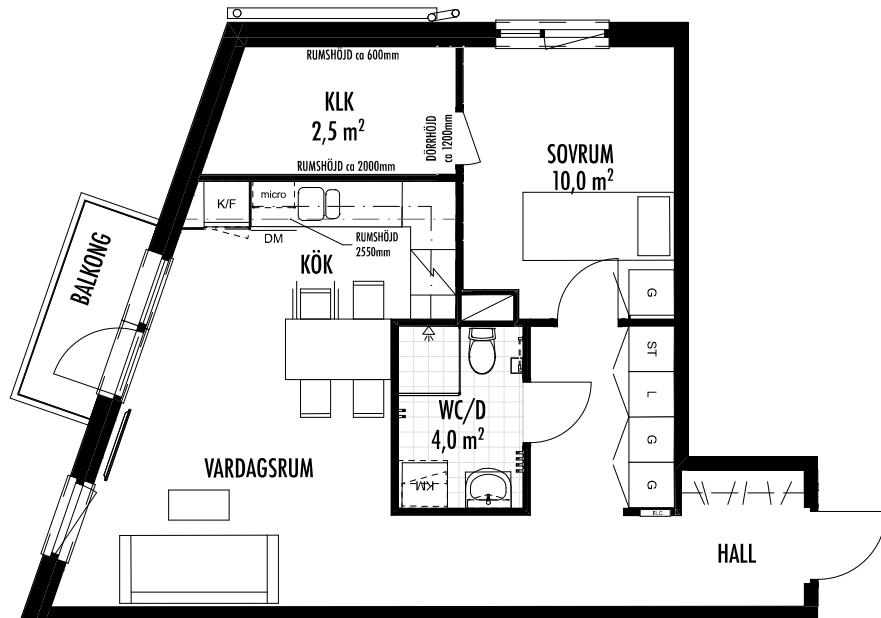

2 Rok

Fotoblixten, Bandhagen, Stockholm
 Lägenhetsnummer: 2-1402
 Trollesundsvägen 49

Alla mått är i millimeter
 Ytangivelser är preliminära.
 Illustrerad plan redovisar ett möbleringsförslag.
 Rätt till mindre ändringar förbehålles.

FÖRKLARINGAR

- | | | | | |
|-----------------------|-----------------|-------------|-----------|-----------|
| Kombinerad Kyl / Frys | Spis | Garderob | Elcentral | Schakt |
| Diskmaskin | Plats för mikro | Kombimaskin | Städskåp | Kapphylla |
| TV | Linneskåp | Klädkammare | | |