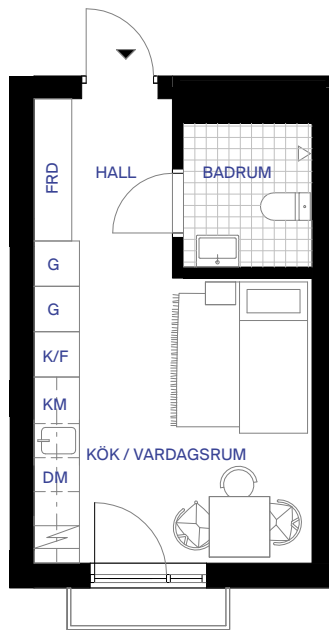

4-1405

22 kvm + spansk balkong

hus 4

INREDNINGSTIL:  
SAND

KLÄDFÖRVARING

G GARDEROB

FRD FÖRRÅD

ST STÄDSKÅP

KM KOMBIMASKIN

INDUKTIONSHÅLL

DM DISKMASKIN

K/F KYL/FRYS

ÖVERSKÅP

UNDERTAK

ÖPPNINGSBARA FÖNSTER