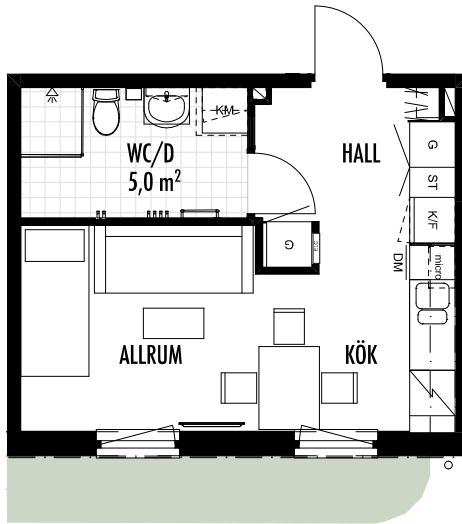

1 Rok

Fotoblixten, Bandhagen, Stockholm
 Lägenhetsnummer: 1-1001
 Grycksbovägen 90

Alla mått är i millimeter
 Ytangivelser är preliminära.
 Illustrerad plan redovisar ett möbleringsförslag.
 Rätt till mindre ändringar förbehålles.

FÖRKLARINGAR

- | | | | | |
|-----------------------|-----------------|----------|-----------|-----------------|
| Kombinerad Kyl / Frys | Spis | Garderob | Elcentral | Schakt |
| Diskmaskin | Plats för mikro | Städskåp | Kapphylla | Plantering Häck |
| Kombimaskin | TV | | | |