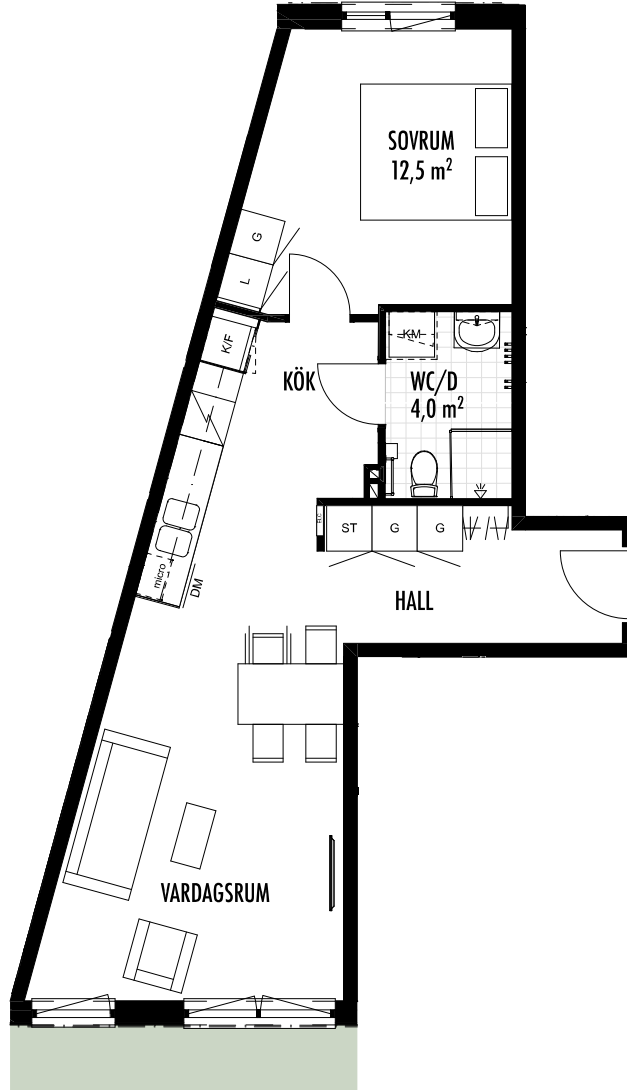

# 2 Rok

53,0m<sup>2</sup>

## Fotoblixten, Bandhagen, Stockholm

Lägenhetsnummer: 1-1002

Grycksbovägen 90

Alla mått är i millimeter  
Ytangelser är preliminära.  
Illustrerad plan redovisar ett möbleringsförslag.  
Rätt till mindre ändringar förbehålles.

SYMBOLISK FASAD

ORIENTERINGSFIGUR