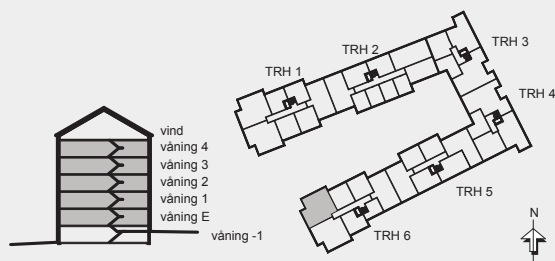

Handkvarnsgränd 4

SÖDERDALEN KV.8

- Lgh 61403 (Våning 4)
- Lgh 61303 (Våning 3)
- Lgh 61203 (Våning 2)
- Lgh 61103 (Våning 1)
- Lgh 61003 (Entréväning)