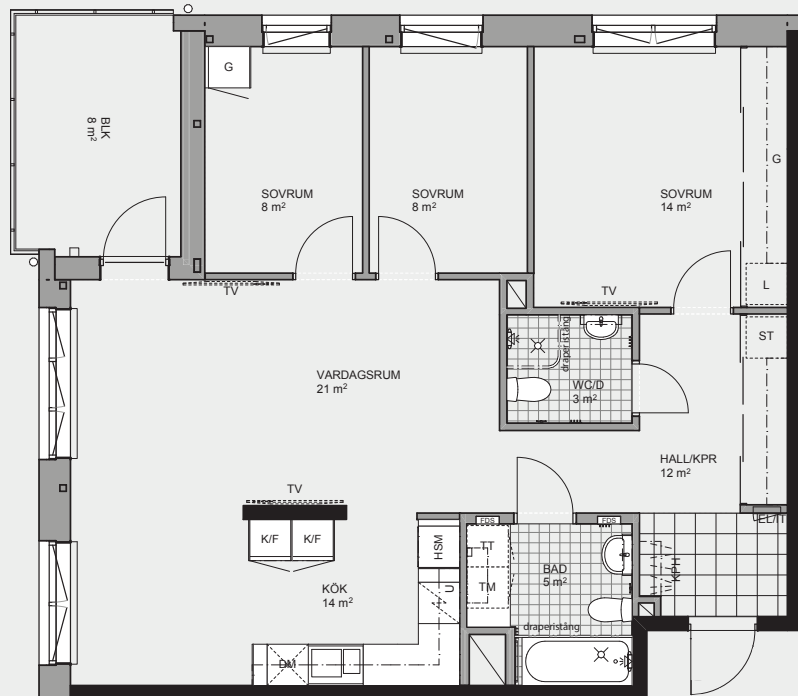

# 4 rok 87 kvm

### SÖDERDALEN KV.8

- Lgh 61403 (Våning 4)
- Lgh 61303 (Våning 3)
- Lgh 61203 (Våning 2)
- Lgh 61103 (Våning 1)
- Lgh 61003 (Entréväning)

- RUMSHÖJD 2,5 m
- Bröstningshöjd fönster: 0,75 m
- Fönster med persienner
- OBS!  
Kvadratmeter i rummen utgör inte hela bostadsytan
- Rätt till ändringar förbehålls