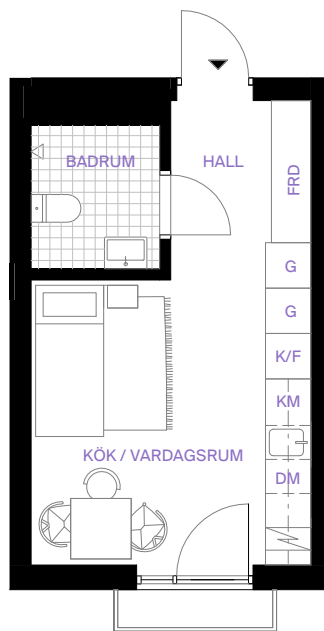

INREDNINGSTIL:
DELTA

KLÄDFÖRVARING

G GARDEROB

FRD FÖRRÅD

ST STÄDSKÅP

KM KOMBIMASKIN

INDUKTIONSHÅLL

DM DISKMASKIN

K/F KYL/FRYS

ÖVERSKÅP

UNDERTAK

ÖPPNINGSBART FÖNSTER