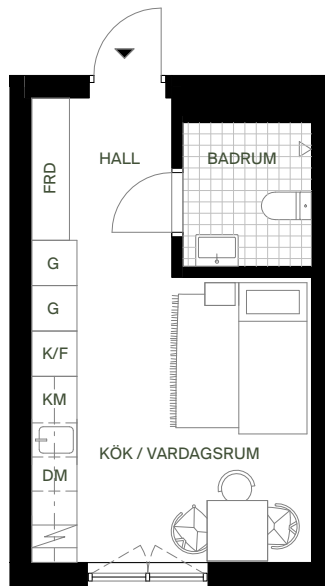

## barkarbystaden kv.11

1-1503

22 kvm

hus1

INREDNINGSSTIL:  
DELTA

KLÄDFÖRVARING

GARDEROB

FÖRRÅD

STÄDSKÅP

KOMBIMASKIN

INDUKTIONSHÅLL

DISKMASKIN

KYL/FRYS

ÖVERSKÅP

UNDERTAK

ÖPPNINGSBARA FÖNSTER