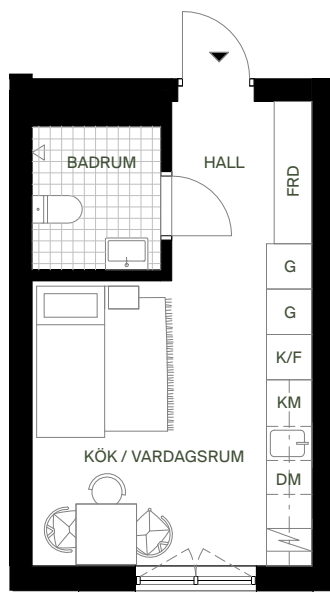

barkarbystaden kv.11

1-1329

22 kvm

hus1

INREDNINGSSTIL:
DELTA

0 1 2 3 4 5 Mtr.
SKALA 1 : 100

KLÄDFÖRVARING

G GARDEROB