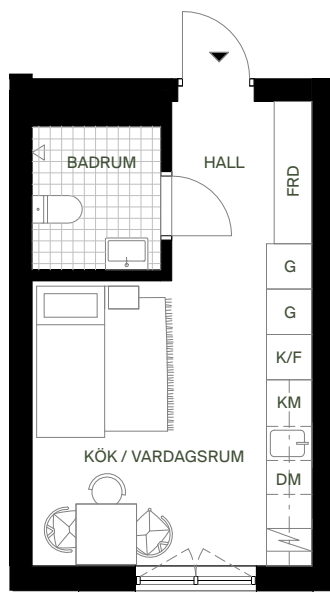

barkarbystaden kv.11

1-1227

22 kvm

hus1

INREDNINGSSSTIL:
SAND

0 1 2 3 4 5 Mtr.
SKALA 1 : 100

KLÄDFÖRVARING

GARDEROB

FÖRRÅD

STÄDSKÅP

KOMBIMASKIN

INDUKTIONSHÅLL

DISKMASKIN

KYL/FRYS

ÖVERSKÅP

UNDERTAK