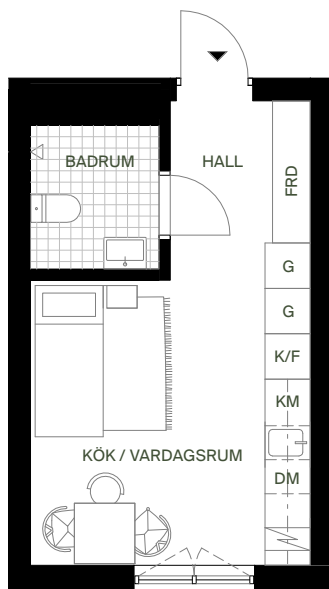

## barkarbystaden kv.11

1-1123

22 kvm

hus1

INREDNINGSSSTIL:  
SAND

KLÄDFÖRVARING

G GARDEROB

FRD FÖRRÅD

ST STÄDSKÅP

KM KOMBIMASKIN

INDUKTIONSHÅLL

DM DISKMASKIN

K/F KYL/FRYS

ÖVERSKÅP

UNDERTAK

ÖPPNINGSBARA FÖNSTER