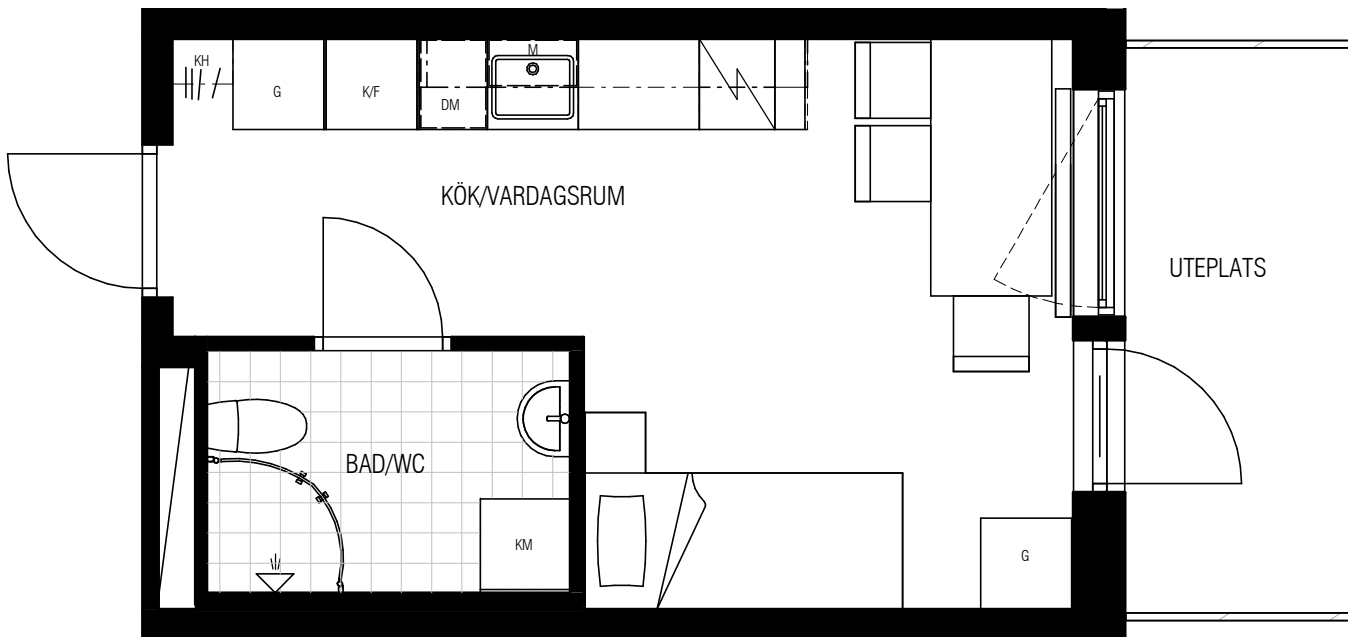

1

22 KVM

ROK

TECKENFÖRKLARING

	KLÄDHÄNGARE		FÖRBERETT FÖR MICRO
	GARDEROB		ÖVERSKÅP
	KOMBIMASKIN		KLINKER
	KYL/FRYS		VÄLVD DUCHVÄGG
	SCHAKT FÖR INSTALLATIONER		FRISTÅENDE SPIS
	FÖRBERETT FÖR DISKMASKIN		

SKALA 1:50

LOKALISERINGSFIGUR

SKOGSHUSEN

LÄGENHETSNUMMER: 12-1111, 12-1112, 12-1113, 12-1116, 12-1117
10-1103, 10-1106, 10-1107, 6-1114

SPEGELVÄND LÄGENHET: 12-1115, 12-1118, 10-1104, 6-1102, 6-1103

Med reservation för eventuella ändringar.