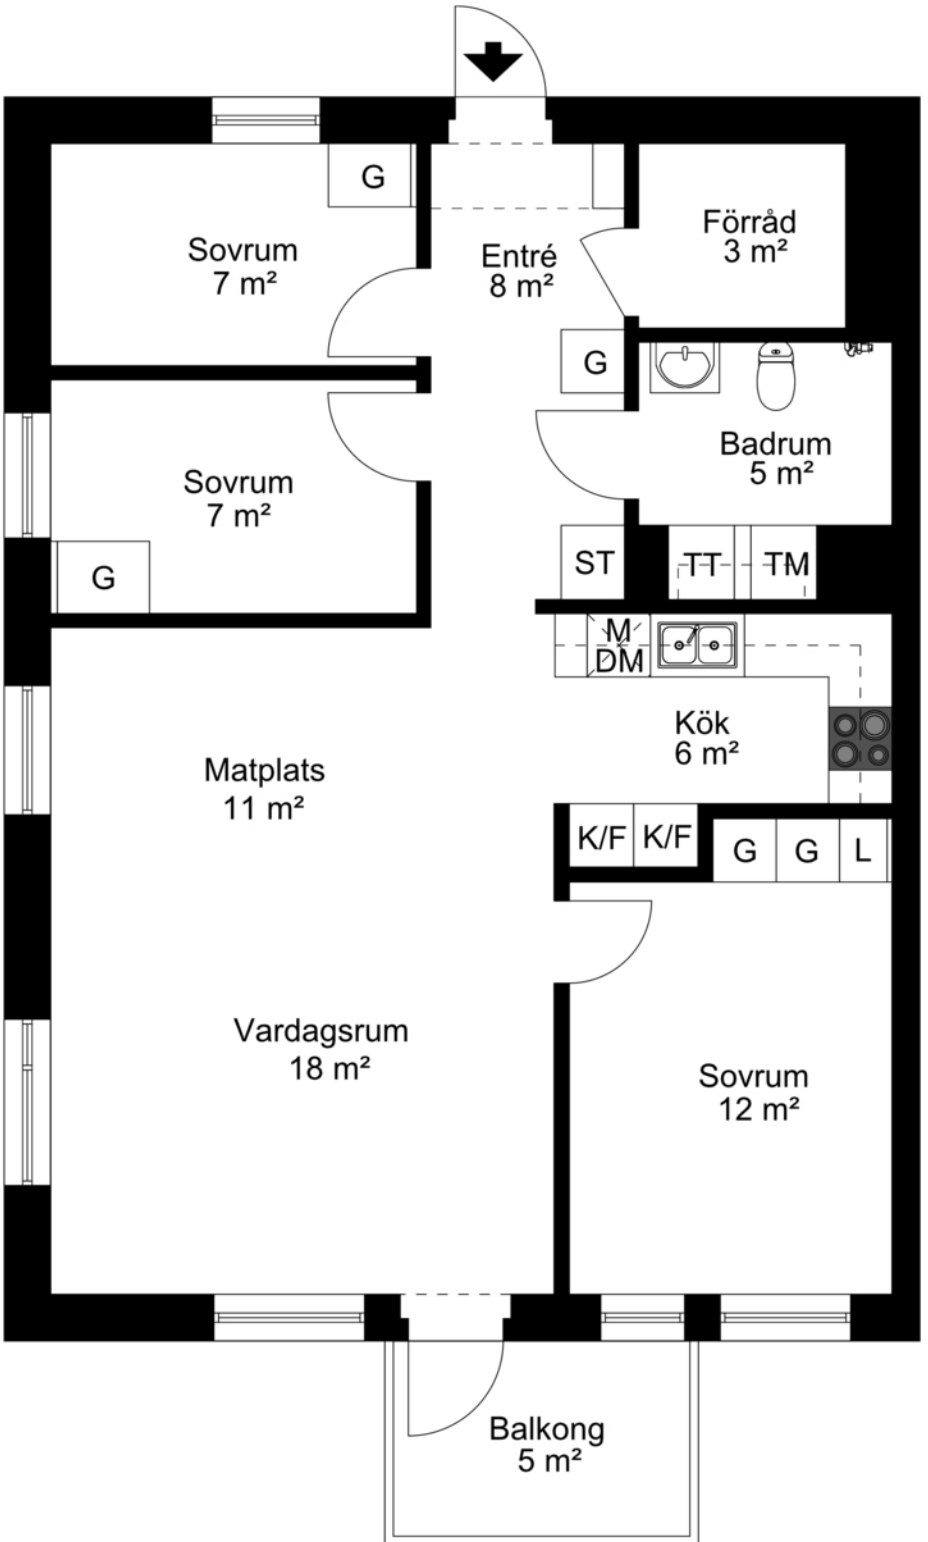

# Ringvägen 13

Viss avvikelse kan förekomma. Skala och mått kan avvika från verkligheten.

# 4 RUM & KÖK 81m<sup>2</sup>

LGH NR: 2-1203  
 2-1103  
 2-1003  
 2-0903  
 2-0803

ENTRÉ

## FÖRKLARINGAR

G	GARDEROB	H	HÖGSKÅP
L	LINNESKÅP	M/DM	MICRO / DISKMASKIN
ST	STÄDSKÅP	U	SPIS/UGN
KF	KÖMB. KYL-FRYS-SKÅP	TM	TVÄTTMASKIN
KPH	KAPPHYLLA	TT	TORKTUMLARE
		TP	TVÄTTPELARE / KOMBIMASKIN

FÖRSTA SIFFRAN I NUMRET HÄNVISAR TILL HUS.  
 DE SISTA 4 ÄR LÄGENHETSNUMRET.