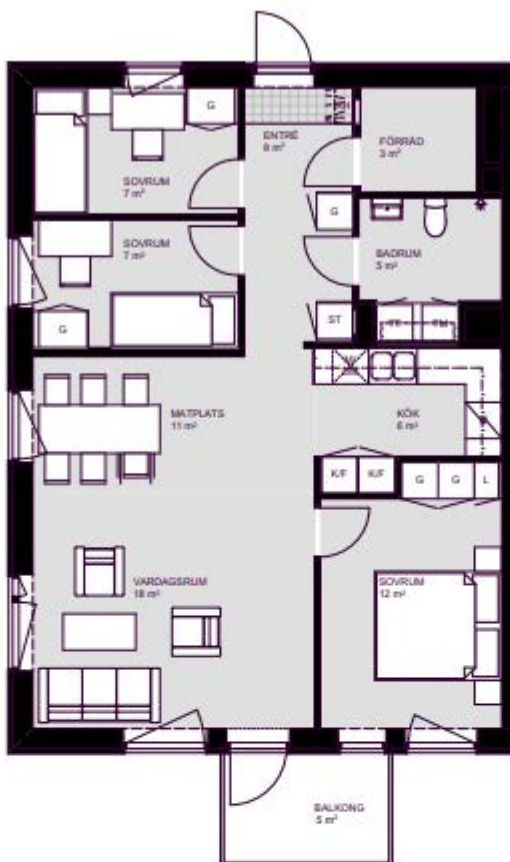

# Ringvägen 13

Viss avvikelse kan förekomma. Skala och mått kan avvika från verkligheten.

# 4 RUM & KÖK 81m<sup>2</sup>

LGH NR: 2-1203  
 2-1103  
 2-1003  
 2-0903  
 2-0803

ENTRÉ

## FÖRKLARINGAR

G	GARDEROB	H	HÖGSKÅP
L	LINNESKÅP	M/DM	MICRO / DISKMASKIN
ST	STÄDSKÅP	U	SPIS/UGN
KF	KÖMB. KYL-FRYS-SKÅP	TM	TVÄTTMASKIN
KPH	KAPPHYLLA	TT	TORKTUMLARE
		TP	TVÄTTPELARE / KOMBIMASKIN

FÖRSTA SIFFRAN I NUMRET HÄNVISAR TILL HUS.  
 DE SISTA 4 ÄR LÄGENHETSNUMRET.

2-1203		
2-1103		
2-1003		ENTRÉ
2-0903		GARAGE
2-0803		RENTERUM