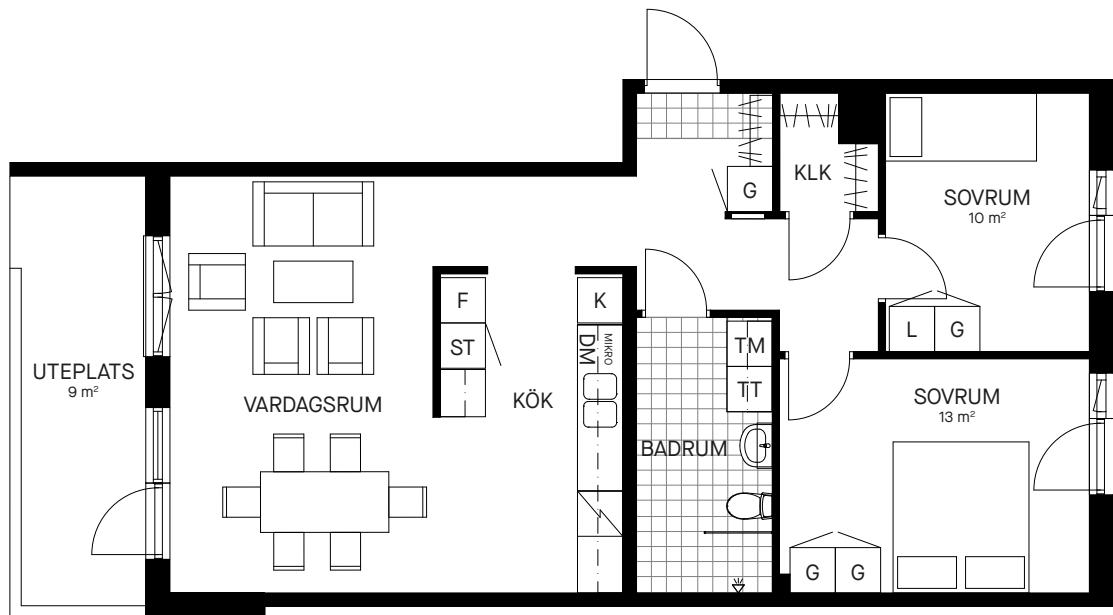

3 Rok

74 m²

Näckrosen
Jordbro

Gatuadress
Blåkragegränd 3

Lägenhetsnummer
1001

Förrädsnummer
57

0 1 2 3 4 5m

Skala 1:100

Samtliga ytangivelser är preliminära.
Presenterad planlösning är ett möbleringsförslag.
Rumshöjd generellt 2.55 - 2.7 m. Inklädnader i tak
samt undertak med lägre höjd kan förekomma.

Bröstningshöjd öppningsbara fönster: 550 mm
Bröstningshöjd ej öppningsbara fönster: Omm