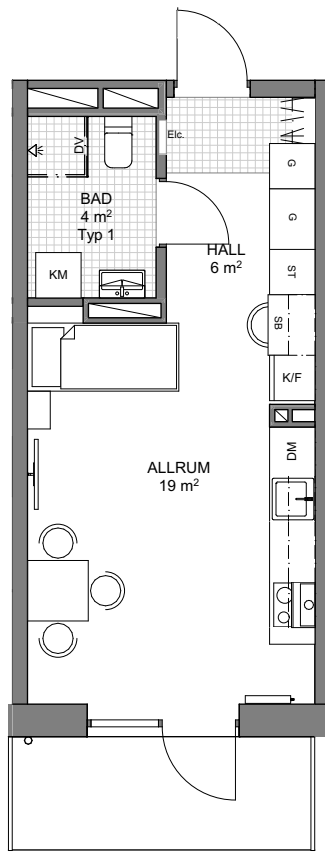

BERGHUSEN

Bollmorabacken 2-4-6
TYRESÖ

C1303 har grund balkong

Typ 23 - 1 ROK - 30m² - 6st

Hus A. Igh
Hus B. Igh 1203-1303-1403
Hus C. Igh 1303-1403-1503

Förklaringar/Information

| | | | |
|--------------|-------------|-----------|---------------|
| Garderob | Tvättmaskin | Kyl/Frys | Spishäll/ Ugn |
| Kapphylla | Kombimaskin | Kyl | Diskmaskin |
| Städskåp | Tvättpelare | Frys | Skrivbord |
| Handdukstork | Torktumlare | Duschvägg | Radiator |

- Fönsterbröstning 80 cm
- Rumshöjd 245 cm om inget annat anges
- Plats för mikrovågsugn i alla kök