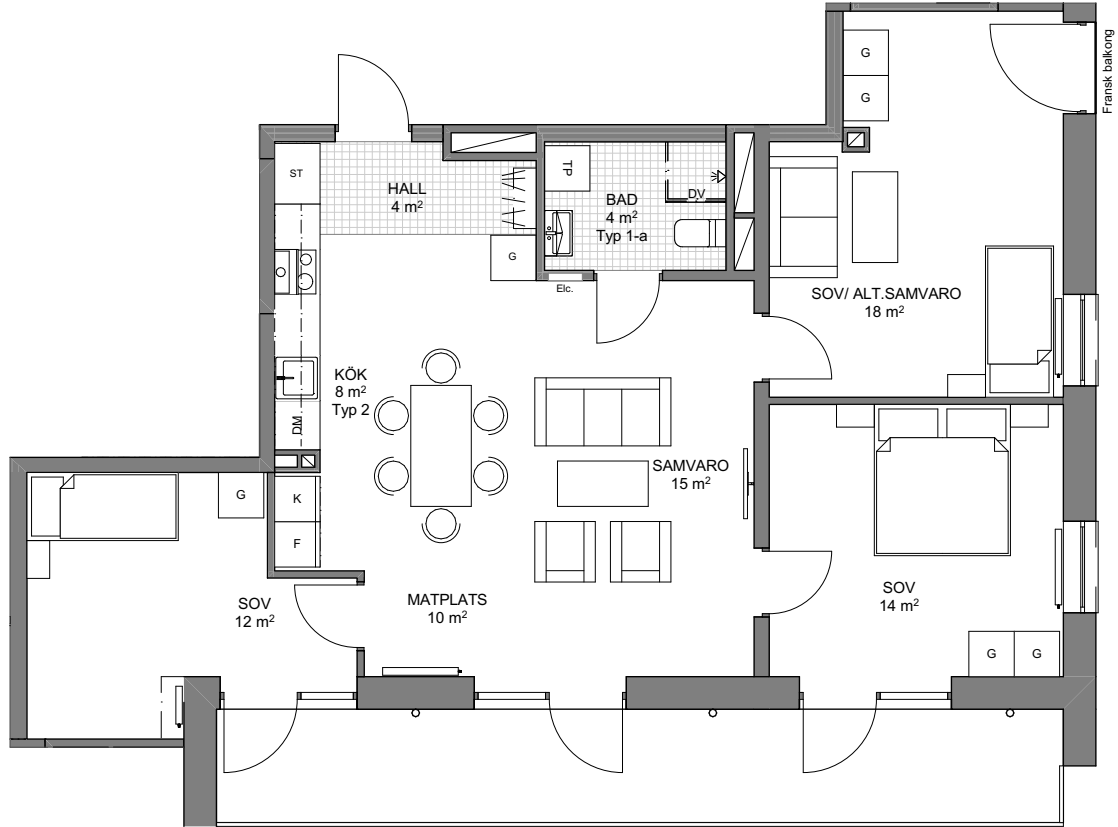

BERGHUSEN

Bollmorabacken 2-4-6
TYRESÖ

Typ 29 - 4 ROK - 89m² - 2st

Hus A. Igh
Hus B. Igh
Hus C. Igh 1411-1512

Förklaringar/Information

Garderob	Tvättmaskin	Kyl/Frys	Spishäll/ Ugn
Kapphylla	Kombimaskin	Kyl	Diskmaskin
Städskåp	Tvättpelare	Frys	Skrivbord
Handdukstork	Torktumlare	Duschvägg	Radiator

- Fönsterbröstning 80 cm
- Rumshöjd 245 cm om inget annat anges
- Plats för mikrovågsugn i alla kök