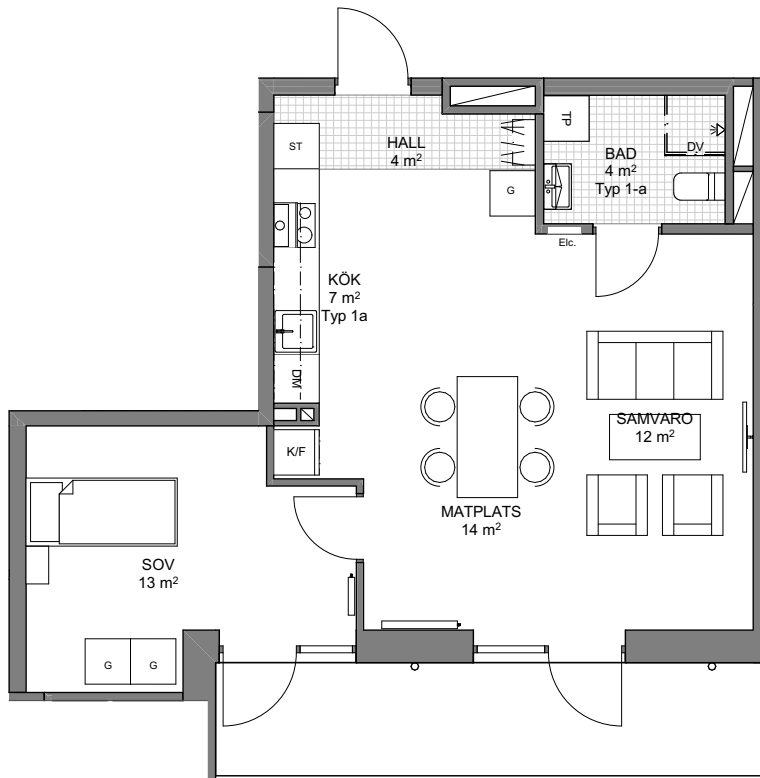

BERGHUSEN

Bollmorabacken 2-4-6
TYRESÖ

B1109, C1108 har uteplats

Typ 28 - 2 ROK - 55m² - 7st

Hus A. lgh
Hus B. lgh 1109-1213-1313-1413
Hus C. lgh 1108-1210-1312

Förklaringar/Information

G	Gardero	TM	Tvättmaskin	K/F	Kyl/Frys	Spishäll/ Ugn	
Kapphylla	Kapphylla	KM	Kombimaskin	K	Kyl	DM	Diskmaskin
ST	Städsåp	TP	Tvättpelare	F	Frys	SB	Skrivbord
HT	Handdukstork	TT	Torktumlare	DV	Duschvägg	Radiator	

- Fönsterbröstning 80 cm
- Rumshöjd 245 cm om inget annat anges
- Plats för mikrovågsugn i alla kök

2023 - 09 - 26