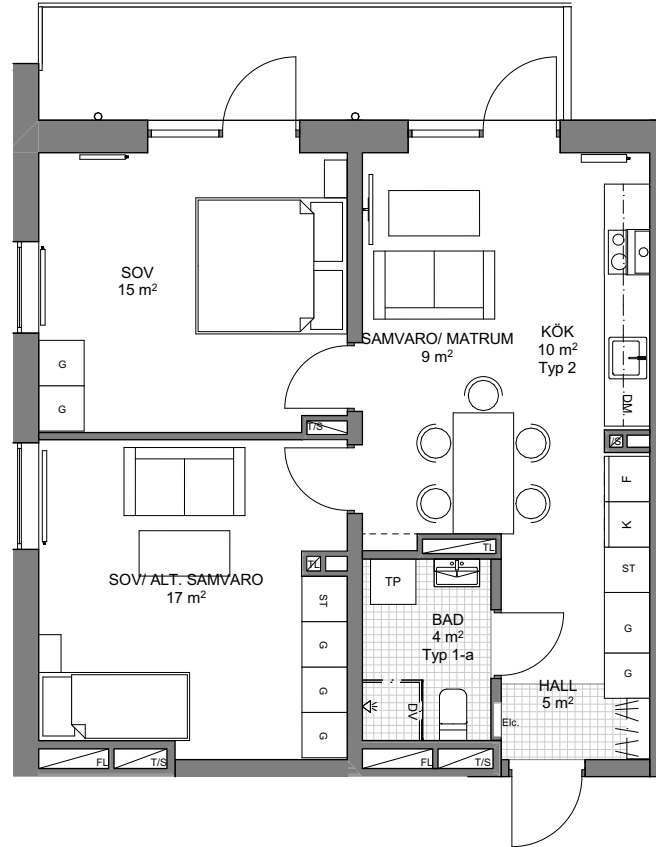

BERGHUSEN

Bollmorabacken 2-4-6
TYRESÖ

Typ 39 - 3 ROK - 65m² - 4st

Hus A. Igh
Hus B. Igh
Hus C. Igh 1101-1203-1305-1405

Förklaringar/Information

Garderob	Tvättmaskin	Kyl/Frys	Spishäll/ Ugn
Kapphylla	Kombimaskin	Kyl	Diskmaskin
Städskåp	Tvättpelare	Frys	Skrivbord
Handdukstork	Torktumlare	Duschvägg	Radiator

- Fönsterbröstning 80 cm
- Rumshöjd 245 cm om inget annat anges
- Plats för mikrovågsugn i alla kök