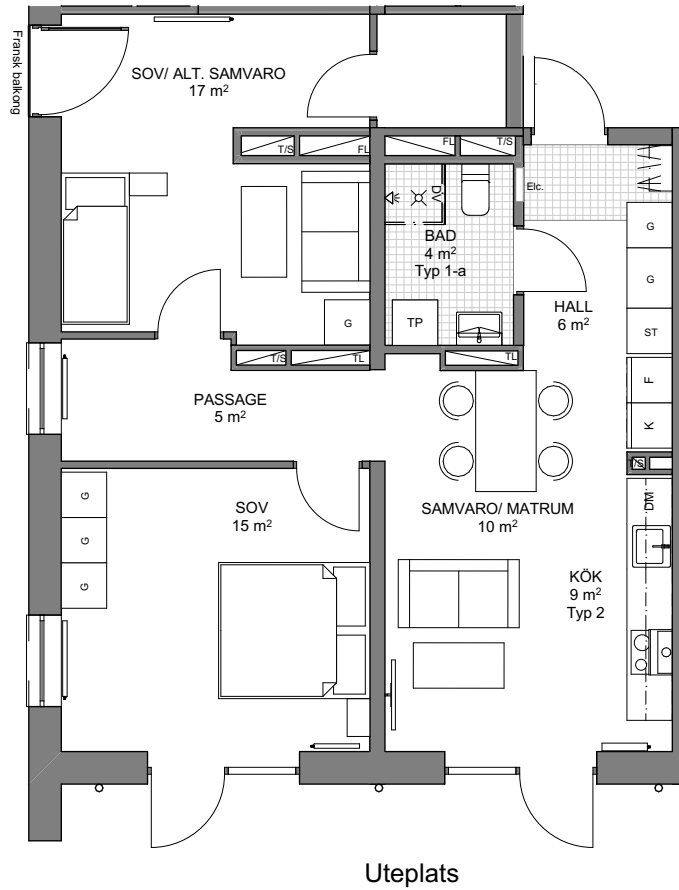

## Typ 41 - 3 ROK - 74m<sup>2</sup> - 1st

Hus A. Igh  
Hus B. Igh  
Hus C. Igh 1202

- Fönsterbröstning 80 cm
- Rumshöjd 245 cm om inget annat anges
- Plats för mikrovågsugn i alla kök

2023 - 09 - 26