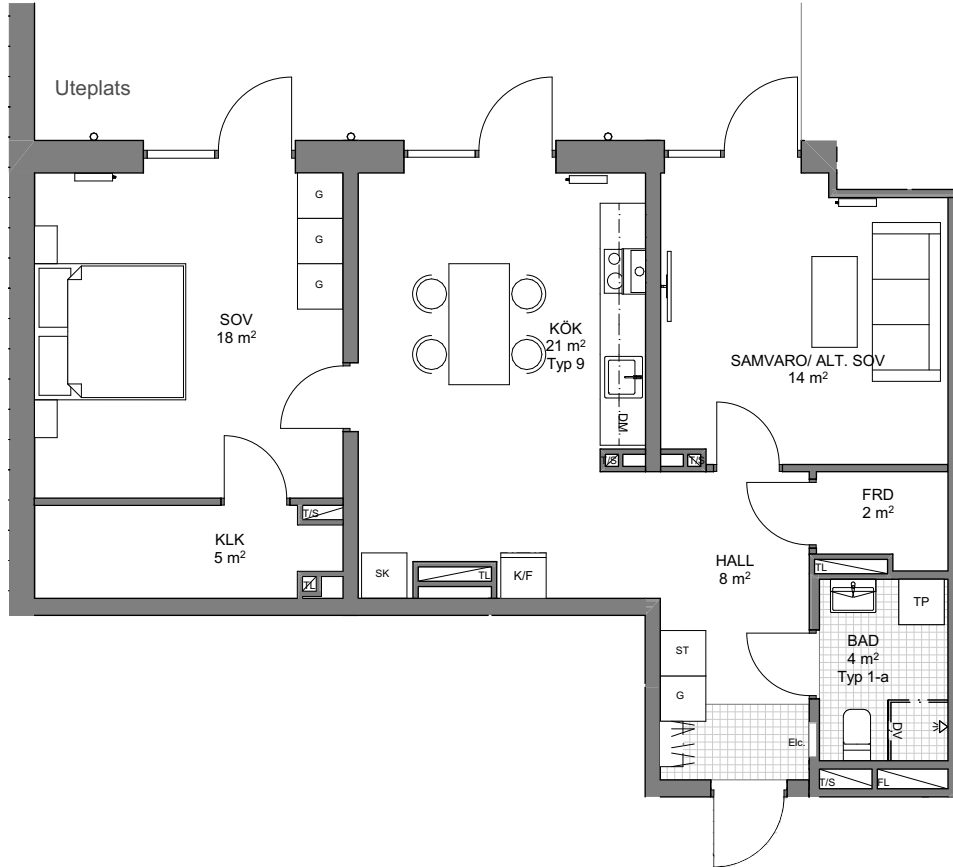

BERGHUSEN

Bollmorabacken 2-4-6
TYRESÖ

Typ 38 - 2 ROK - 77m² - 1st

Hus A. Igh
Hus B. Igh
Hus C. Igh 1004

Förklaringar/Information

Garderob	Tvättmaskin	Kyl/Frys	Spishäll/ Ugn
Kapphylla	Kombimaskin	Kyl	Diskmaskin
Städskåp	Tvättpelare	Frys	Skrivbord
Handdukstork	Torktumlare	Duschvägg	Radiator

- Fönsterbröstning 80 cm
- Rumshöjd 245 cm om inget annat anges
- Plats för mikrovågsugn i alla kök