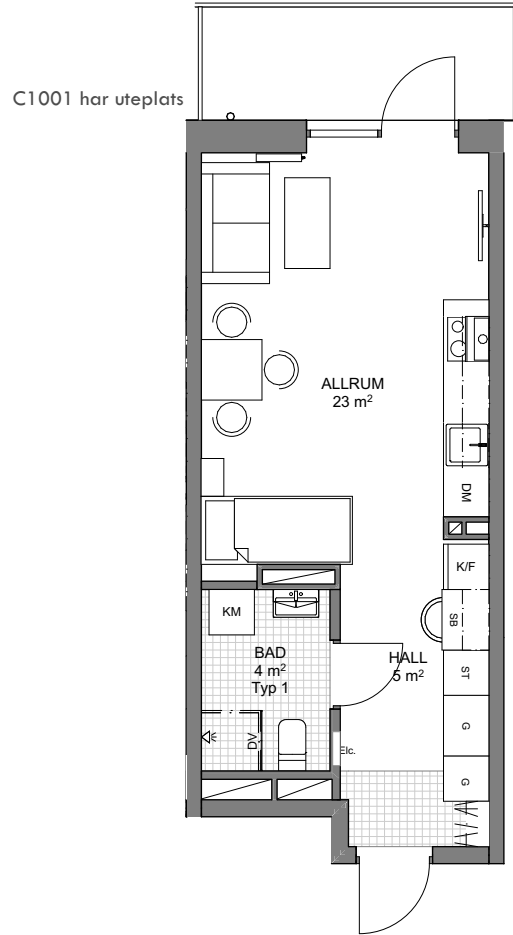

BERGHUSEN

Bollmorabacken 2-4-6
TYRESÖ

Typ 21 - 1 ROK - 33m² - 12st

Hus A. Igh

Hus B. Igh 1105 - 1209 - 1309 - 1409 - 1508 - 1606

Hus C. Igh 1001 - 1104 - 1206 - 1308 - 1408 - 1509

Förklaringar/Information

| | | | |
|-----------------|----------------|--------------|---------------|
| G Garderob | TM Tvättmaskin | K/F Kyl/Frys | Spishäll/ Ugn |
| Kapphylla | KM Kombimaskin | K Kyl | DM Diskmaskin |
| ST Städsåp | TP Tvättpelare | F Frys | SB Skrivbord |
| HT Handdukstork | TT Torktumlare | DV Duschvägg | Radiator |

- Fönsterbröstning 80 cm
- Rumshöjd 245 cm om inget annat anges
- Plats för mikrovågsugn i alla kök

2023 - 09 - 26