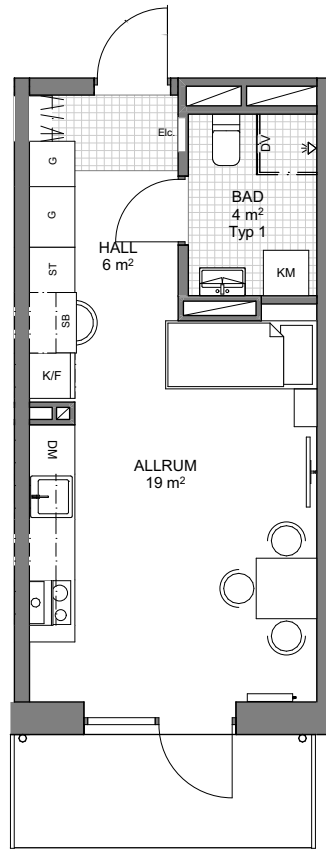

BERGHUSEN

Bollmorabacken 2-4-6
TYRESÖ

C1302 har grund balkong

Typ 23S- 1 ROK - 30m² - 13st

Hus A. lgh
Hus B. lgh 1102-1206-1202-1306-1302-1406-1402-1505-1502
Hus C. lgh 1302-1402-1502-1506

Förklaringar/Information

Garderob	Tvättmaskin	Kyl/Frys	Spishäll/ Ugn
Kapphylla	Kombimaskin	Kyl	Diskmaskin
Städskåp	Tvättpelare	Frys	Skrivbord
Handdukstork	Torktumlare	Duschvägg	Radiator

- Fönsterbröstning 80 cm
- Rumshöjd 245 cm om inget annat anges
- Plats för mikrovågsugn i alla kök