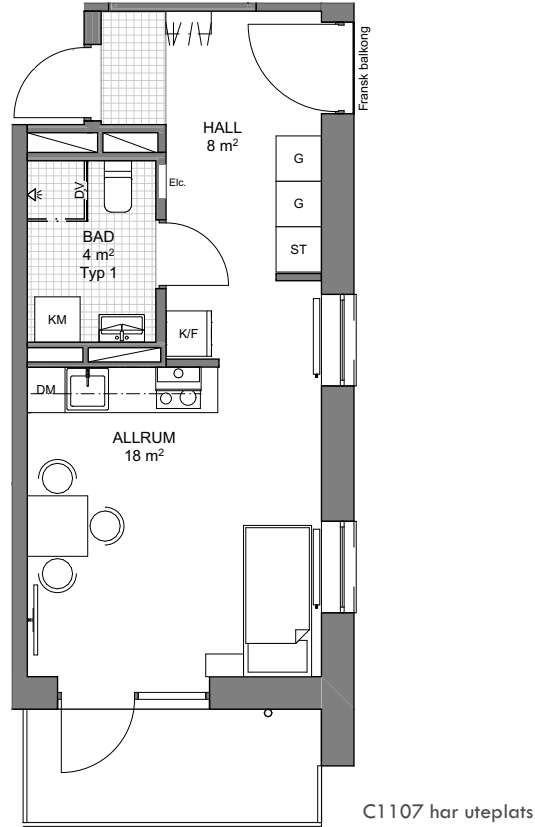

BERGHUSEN

Bollmorabacken 2-4-6
TYRESÖ

Typ 27 - 1 ROK - 32m² - 6st

Hus A. lgh
Hus B. lgh 1212-1312-1412
Hus C. lgh 1107-1209-1311

Förklaringar/Information

	Garderob		Tvättmaskin		Kyl/Frys		Spishäll/ Ugn
	Kapphylla		Kombimaskin		Kyl		Diskmaskin
	Städsåp		Tvättpelare		Frys		Skrivbord
	Handdukstork		Torktumlare		Duschvägg		Radiator

- Fönsterbröstning 80 cm
- Rumshöjd 245 cm om inget annat anges
- Plats för mikrovågsugn i alla kök