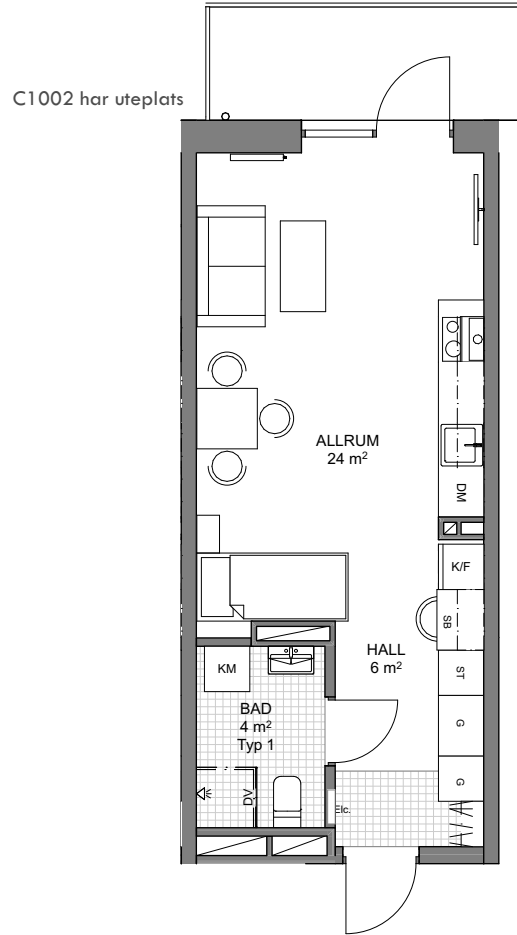

BERGHUSEN

Bollmorabacken 2-4-6
TYRESÖ

Typ 22 - 1 ROK - 35m² - 12st

Hus A. Igh

Hus B. Igh 1106 - 1210 - 1310 - 1410 - 1509 - 1607

Hus C. Igh 1002 - 1105 - 1207 - 1309 - 1409 - 1510

Förklaringar/Information

G Garderob	TM Tvättmaskin	K/F Kyl/Frys	Spishäll/ Ugn
Kapphylla	KM Kombimaskin	K Kyl	DM Diskmaskin
ST Städsåp	TP Tvättpelare	F Frys	SB Skrivbord
HT Handdukstork	TT Torktumlare	DV Duschvägg	Radiator

- Fönsterbröstning 80 cm
- Rumshöjd 245 cm om inget annat anges
- Plats för mikrovågsugn i alla kök