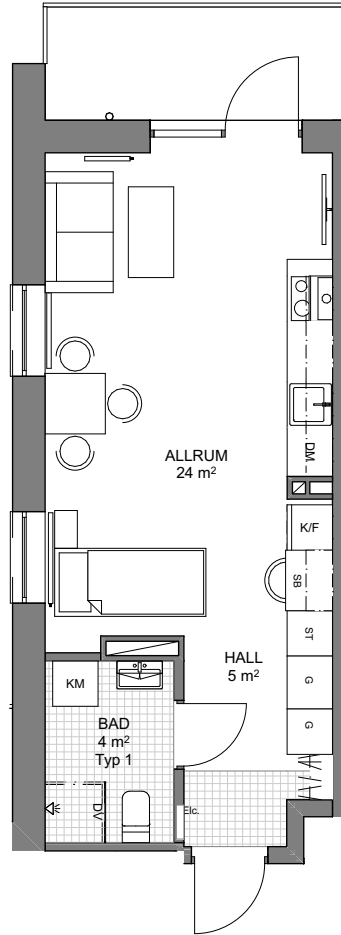

BERGHUSEN

Bollmorabacken 2-4-6
TYRESÖ

Typ 4S - 1 ROK - 35m² - 11 st

Hus A. lgh -

Hus B. lgh - 1104 - 1208 - 1308 - 1408 - 1507 - 1605

Hus C. lgh - 1103 - 1205 - 1307 - 1407 - 1508

Förklaringar/Information

G	Garderob	TM	Tvättmaskin	K/F	Kyl/Frys	Spishäll/ Ugn	
Kapphylla	Kapphylla	KM	Kombimaskin	K	Kyl	DM	Diskmaskin
ST	Städsåp	TP	Tvättpelare	F	Frys	SB	Skrivbord
HT	Handdukstork	TT	Torktumlare	DV	Duschvägg	Radiator	

- Fönsterbröstning 80 cm
- Rumshöjd 245 cm om inget annat anges
- Plats för mikrovågsugn i alla kök

2023 - 09 - 26