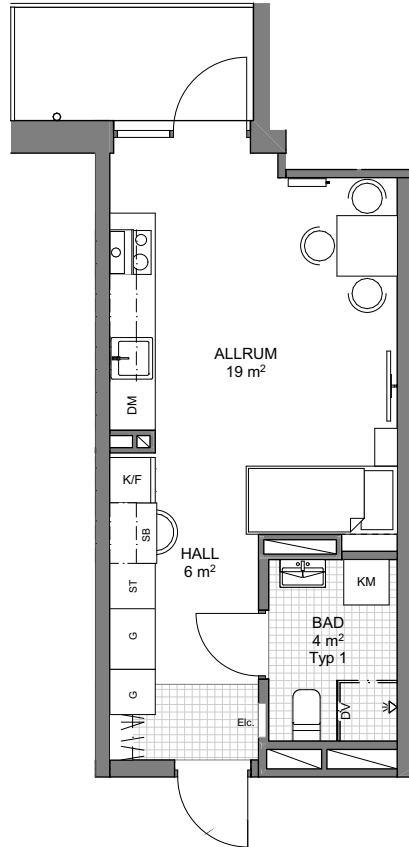

BERGHUSEN

Bollmorabacken 2-4-6
TYRESÖ

Typ 23A - 1 ROK - 30m² - 12st

Hus A. Igh

Hus B. Igh 1103-1207-1307-1407-1506-1604

Hus C. Igh 1102-1204-1306-1406-1507-1604

Förklaringar/Information

G	Gardero	TM	Tvättmaskin	K/F	Kyl/Frys		Spishäll/ Ugn
	Kapphylla	KM	Kombimaskin	K	Kyl	DM	Diskmaskin
ST	Städsåp	TP	Tvättpelare	F	Frys	SB	Skrivbord
HT	Handdukstork	TT	Torktumlare	DV	Duschvägg		Radiator

- Fönsterbröstning 80 cm
- Rumshöjd 245 cm om inget annat anges
- Plats för mikrovågsugn i alla kök

2023 - 09 - 26