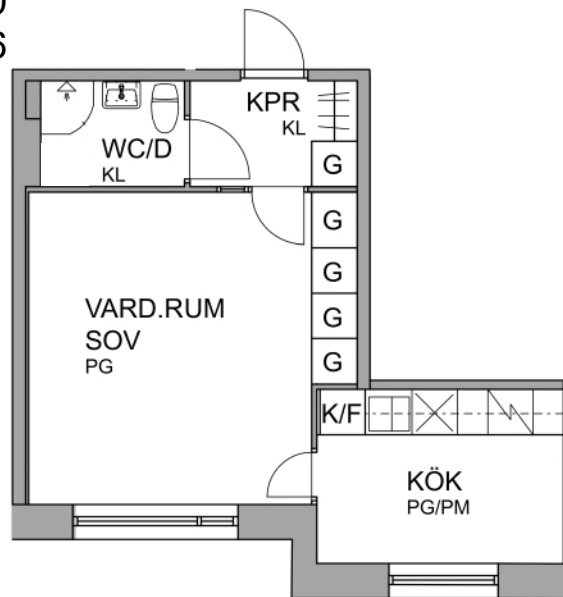

1 RoK 32 m<sup>2</sup>

Lägenhetsnummer:

A-101457-0453	- 1501	F30
A-101457-0253	- 1501	F26
A-101457-0443	- 1401	F30
A-101457-0243	- 1401	F26
A-101457-0433	- 1301	F30
A-101457-0236	- 1301	F26
A-101457-0423	- 1201	F30
A-101457-0223	- 1201	F26

## FÖRKLARINGAR

- G GARDEROB / SKÅP  
MED BEFINTLIG INREDNING
- ST STÄDSKÅP
- K/F KYL/FRYS
- K KYL
- F FRYS
- ✕ PLATS FÖR  
DISKMASKIN
- / SPIS
- / SCHAFT

|||| KAPPHYLLA

KPR = KAPPRUM  
KLK = KLÄDKAMMARE

GOLVMATERIAL  
PG = PARKETTGOV  
PM = PLASTMATTA  
KL = KLINKERGOLV  
— GRÄNS MELLAN OLIKA MATERIAL

RUMSHÖJD GENERELLT: 2500 MM

TV OCH DATAUTTAG I ALLA SOV  
OCH VARDAGSRUM

TELEUTTAG I ALLA SOV OCH  
VARDAGSRUM SAMT KÖK

TOTAL BOAREA INNEFATTAR  
INNERVÄGGAR, VARFÖR AREAN EJ  
ÖVERRENSSTÄMMER MED DEN  
SAMMANLAGDA RUMSAREAN

PLAN 5-8

2021.10.19

—2014.12.15—