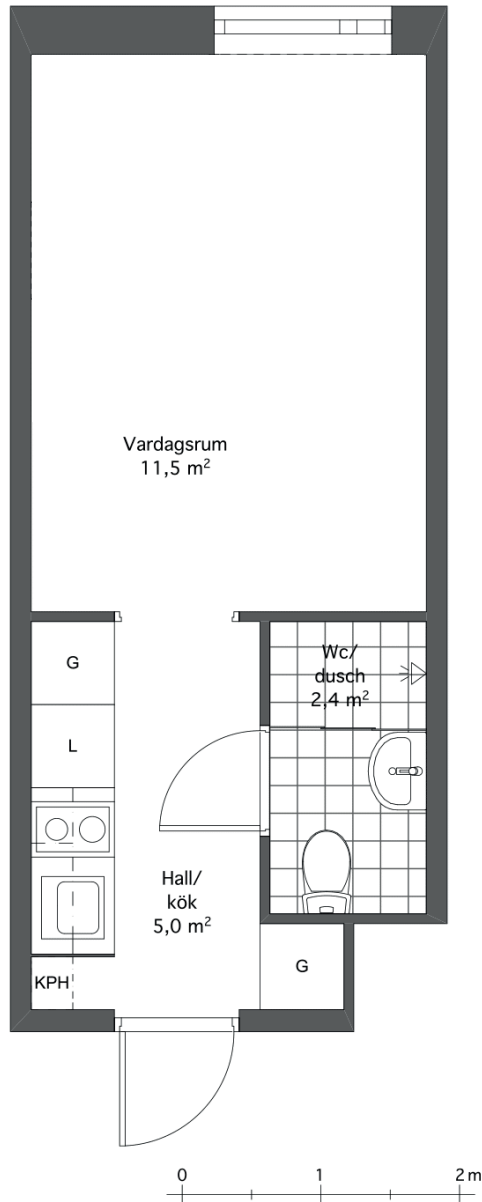

1 RoK, 19 kvm

Adress

Larsbergsvägen 7 / Agavägen 2
181 38 Lidingö

-  Kapphylla
-  Spis
-  Kyl/frys
-  Städskåp
-  Garderobskåp
-  Linneskåp

Reservation för vissa avvikelser.
Lägenheten kan också vara spegelvänd i verkligheten.