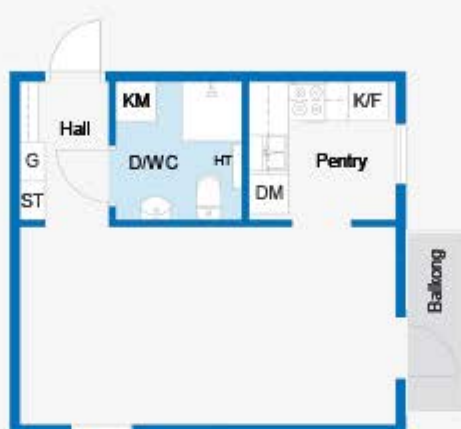

PLANRITNING

SYMBOLFÖRKLARING

VF Vindfång	ST Städskåp
KLK Klädkammare	DM Plats för diskmaskin
KPR Kapprum	TM Plats för tvättmaskin/ alt. kombimaskin
G Garderob	TP Plats för tvättmaskin/ torktumlare
HS Högsåp	HT Handdukstork
K Kyl	Installationsschakt
F Frys	Hatthylla
K/F Kyl/Frys	
Spis	