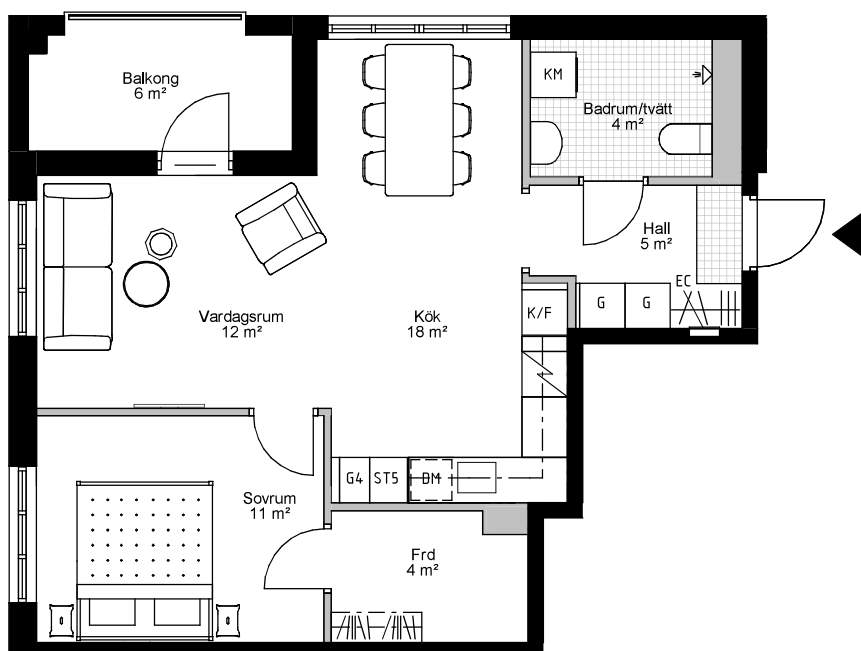

VEGA Kv.9

BOFAKTABLAD

SPG

SCANDINAVIAN PROPERTY GROUP

Vega

LGH-TYP STORLEK YTA
6 2 ROK 56 m²

LGH-NR VÄNINGSPLAN
31101 11
31201 12
31301 13
31401 14

Takhöjd 2,5 m.
Lägre takhöjd i badrum och hall.
Lägre takhöjd förekommer även lokalt i delar av rum.

SKALA 1:100

METER

ORIENTERINGSFIGUR

SYMBOLFÖRKLARING

- ▶ Entré
- K Kyl
- F Frys
- K/F Kyl/frys
- DM Diskmaskin
- EC Elcentral
- TM Tvättmaskin
- TT Torktumlare
- KM Kombinerad tork- & tvättmaskin
- TP Tvättmaskin och torktumlare i pelare
- ST Städskåp 60 cm bredd
- ST5 Städskåp 50 cm bredd
- G Garderob 60 cm bredd
- G4 Garderob 40 cm bredd
- G5 Garderob 50 cm bredd