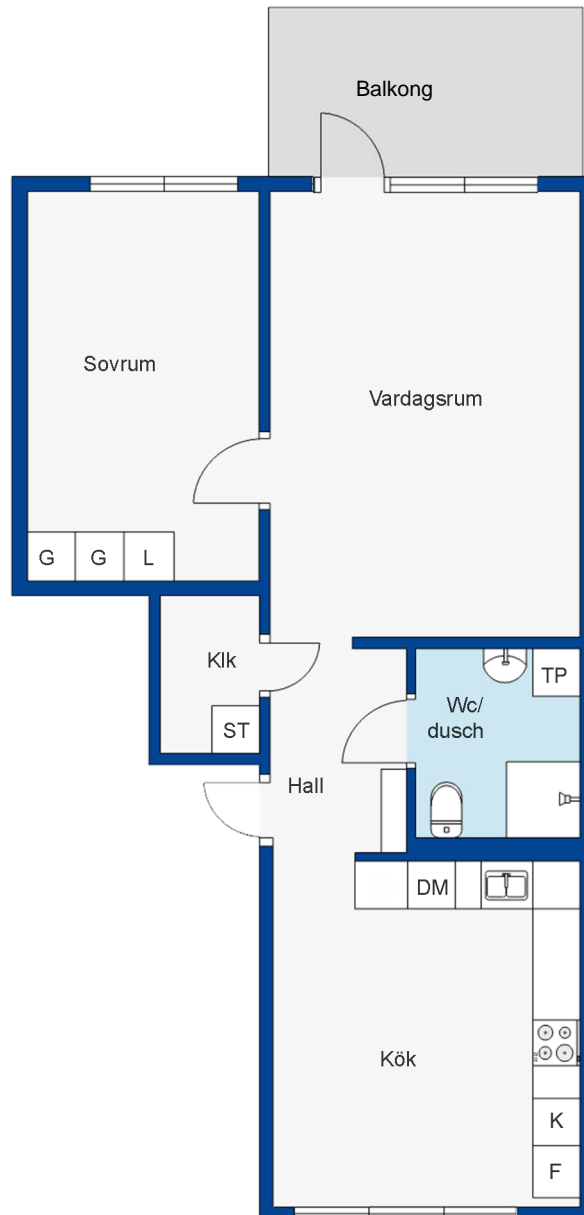

## Fisksätra

2 rum och kök, 64 kvm

### BEGREPP

KLK = klädkammare  
FRD = förråd  
TT = torktumlare  
TM = tvättmaskin  
DM = diskmaskin

ST = städsåp  
K = kyl  
F = frys  
SK = skafferi  
G = garderob

### VÅNING

R = radhus  
Bv = bottenvåning  
1-9 = våningsplan

Notera att badkar/dusch kan avvika från lägenhetens faktiska utrustning. Även andra tryckfel och avvikelser kan förekomma.