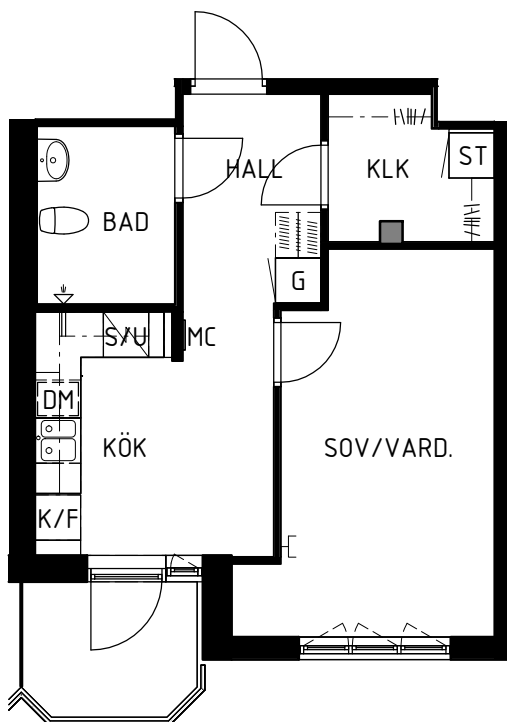

LGH 7266 0135

2 rum och kök, 42 m²

Plan 2 TR

G	Garderob
ST	Städskåp
K/F	Kyl / Frys
DM	Diskmaskin
S/U	Spis med ugn
	Kapphylla
	Klädstång
MC	Mediacentral
	Mediauttag

SKALA 1:100

- Kök, golvstående spis med induktion, diskmaskin, förberett för micro.
- Badrum, helkaklade väggar, plastmatta på golv.
- Balkong
- Plastmatta i alla rum.
- Målade väggar.
- Mediauttag för data/tv/tele
- Säkerhetsdörr.
- Lägenhetsförråd finns i byggnaden.
- Tvättstugor på plan 1 TR - 4 TR

SEKTION

SITUATIONSPLAN