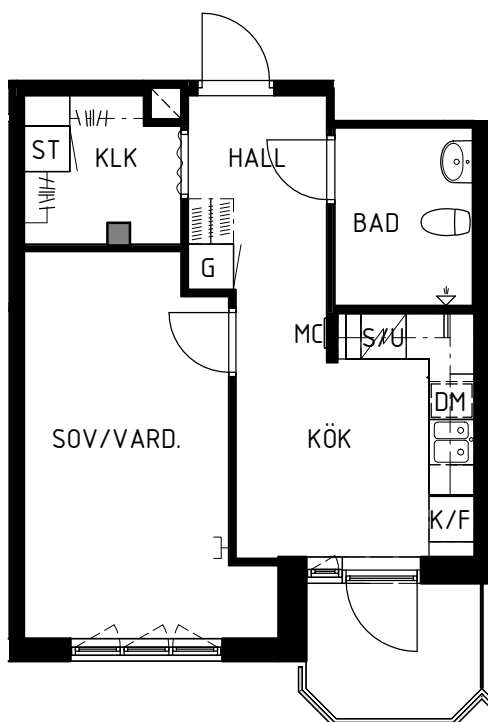

LGH 7266 0138

1 rum och kök, 41 m²

Plan 2 TR

	Garderob
	Städsåp
	Kyl / Frys
	Diskmaskin
	Spis med ugn
	Kapphylla
	Klädstång
	Draperiskena
	Mediacentral
	Mediauttag

SKALA 1:100

- Kök, golvstående spis med induktion, diskmaskin, förberett för micro.
- Badrum, helkaklade väggar, plastmatta på golv.
- Balkong
- Plastmatta i alla rum.
- Målade väggar.
- Mediauttag för data/tv/tele
- Säkerhetsdörr.
- Lägenhetsförråd finns i byggnaden.
- Tvättstugor på plan 1 TR - 4 TR

SEKTION

SITUATIONSPLAN