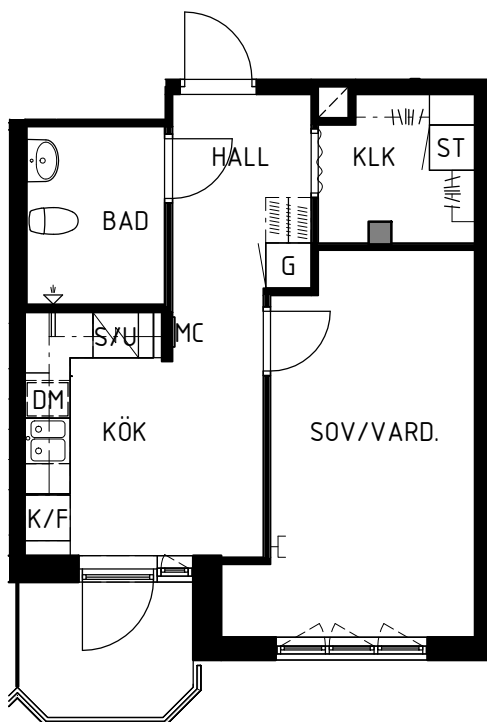

### LGH 7266 0140

1 rum och kök, 41 m<sup>2</sup>

Plan 2 TR

	Garderob
	Städskap
	Kyl / Frys
	Diskmaskin
	Spis med ugn
	Kapphylla
	Klädstång
	Draperiskena
	Mediacentral
	Mediauttag

SKALA 1:100

- Kök, golvstående spis med induktion, diskmaskin, förberett för micro.
- Badrum, helkaklade väggar, plastmatta på golv.
- Balkong
- Plastmatta i alla rum.
- Målade väggar.
- Mediauttag för data/tv/tele
- Säkerhetsdörr.
- Lägenhetsförråd finns i byggnaden.
- Tvättstugor på plan 1 TR - 4 TR

SEKTION

SITUATIONSPLAN