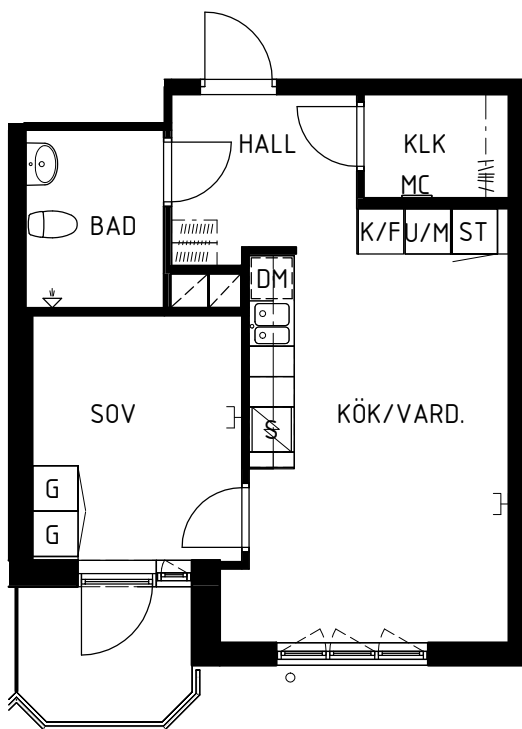

LGH 7266 0129

2 rum och kök, 44 m²

Plan 2 TR

G	Garderob
ST	Städsåp
K/F	Kyl / Frys
DM	Diskmaskin
U/M	Ugn i högskåp
S	Spishäll
⌋	Kapphylla
— —	Klädstång
MC	Mediacentral
⌋	Mediauttag

SKALA 1:100

- Kök, spishäll med induktion, ugn i högskåp, diskmaskin, förberett för micro.
- Badrum, helkaklade väggar, plastmatta på golv.
- Balkong
- Plastmatta i alla rum.
- Målade väggar.
- Mediauttag för data/tv/tele
- Säkerhetsdörr.
- Lägenhetsförråd finns i byggnaden.
- Tvättstugor på plan 1 TR - 4 TR

SEKTION

SITUATIONSPLAN