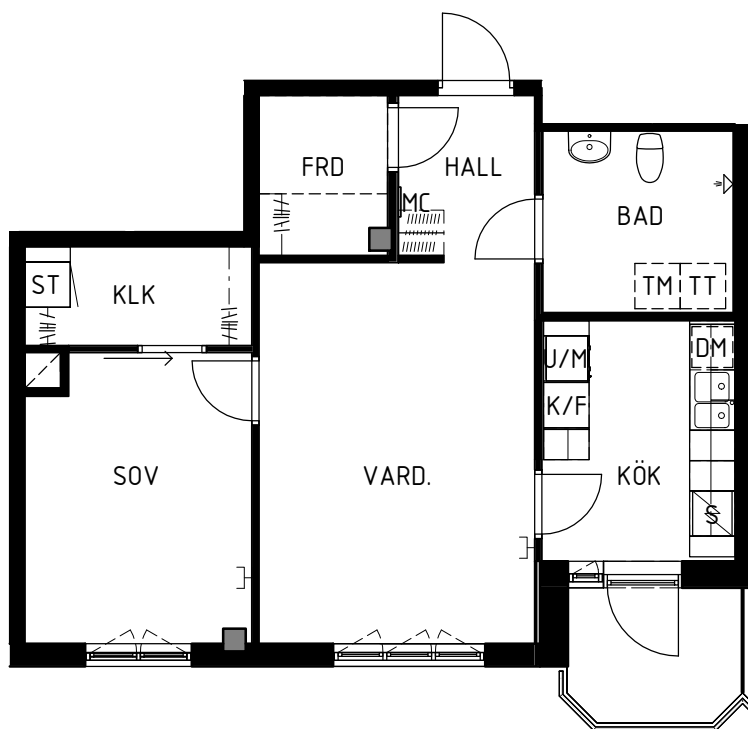

LGH 7266 0130

2 rum och kök, 60 m²

Plan 2 TR

	Garderob
	Städsåp
	Kyl / Frys
	Diskmaskin
	Ugn i högskåp
	Spishäll
	Förberett för tvättmaskin
	Förberett för torktumlare
	Kapphylla
	Klädstång
	Mediacentral
	Mediauttag

SKALA 1:100

- Kök, spishäll med induktion, ugn i högskåp, diskmaskin, förberett för micro.
- Badrum, helkaklade väggar, plastmatta på golv.
- Balkong
- Askparkett i vardagsrum, övriga rum plastmatta.
- Målade väggar.
- Mediauttag för data/tv/tele
- Säkerhetsdörr.
- Lägenhetsförråd finns i lägenheten.
- Tvättstugor på plan 1 TR - 4 TR