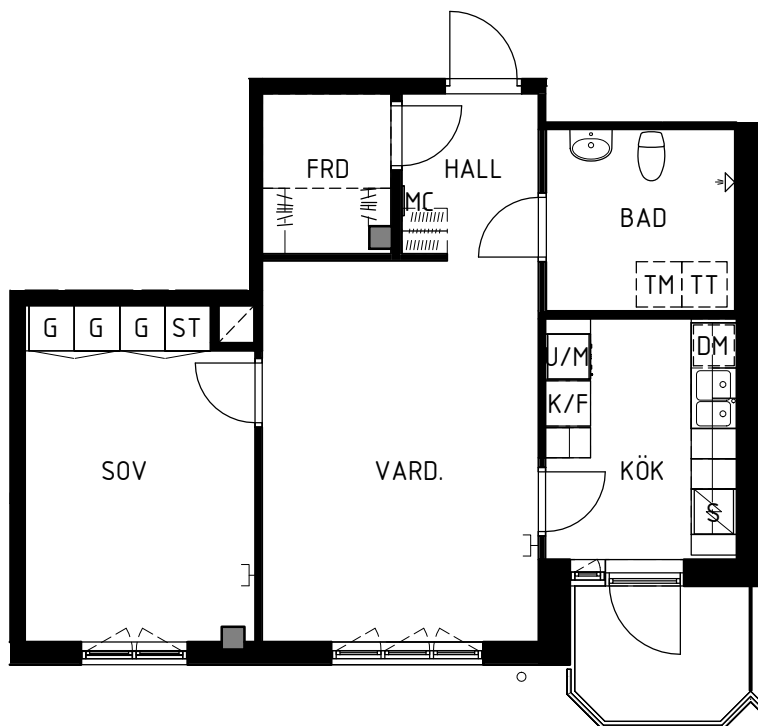

LGH 7266 0132

2 rum och kök, 58 m²

Plan 2 TR

G	Garderob
ST	Städskåp
K/F	Kyl / Frys
DM	Diskmaskin
U/M	Ugn i högskåp
S	Spishäll
TM	Förberett för tvättmaskin
TT	Förberett för torktumlare
Kapphylla	Kapphylla
Klädstång	Klädstång
MC	Mediacentral
Mediauttag	Mediauttag

SKALA 1:100

- Kök, spishäll med induktion, ugn i högskåp, diskmaskin, förberett för micro.
- Badrum, helkaklade väggar, plastmatta på golv.
- Balkong
- Askparkett i vardagsrum, övriga rum plastmatta.
- Målade väggar.
- Mediauttag för data/tv/tele
- Säkerhetsdörr.
- Lägenhetsförråd finns i lägenheten.
- Tvättstugor på plan 1 TR - 4 TR