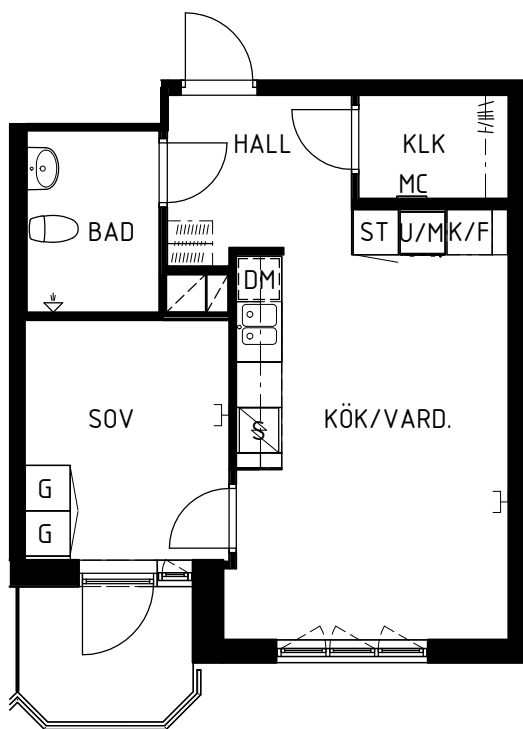

LGH 7266 0123

2 rum och kök, 44 m²

Plan 2 TR

G	Garderob
ST	Städsåp
K/F	Kyl / Frys
DM	Diskmaskin
U/M	Ugn i högskåp
S	Spishäll
	Kapphylla
	Klädstång
MC	Mediacentral
	Mediauttag

SKALA 1:100

- Kök, spishäll med induktion, ugn i högskåp, diskmaskin, förberett för micro.
- Badrum, helkaklade väggar, plastmatta på golv.
- Balkong
- Plastmatta i alla rum.
- Målade väggar.
- Mediauttag för data/tv/tele
- Säkerhetsdörr.
- Lägenhetsförråd finns i byggnaden.
- Tvättstugor på plan 1 TR - 4 TR

SEKTION

SITUATIONSPLAN