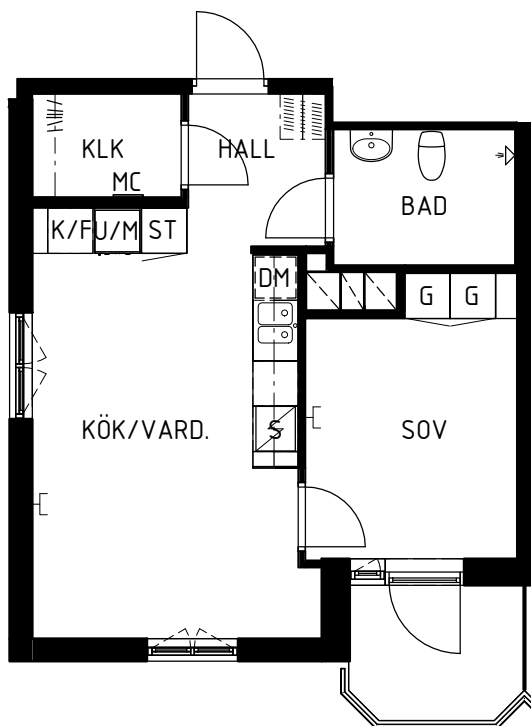

### LGH 7266 0124

2 rum och kök, 43 m<sup>2</sup>

Plan 2 TR

	Garderob
	Städsåp
	Kyl / Frys
	Diskmaskin
	Ugn i högskåp
	Spishäll
	Kapphylla
	Klädstång
	Mediacentral
	Mediauttag

SKALA 1:100

- Kök, spishäll med induktion, ugn i högskåp, diskmaskin, förberett för micro.
- Badrum, helkaklade väggar, plastmatta på golv.
- Balkong
- Plastmatta i alla rum.
- Målade väggar.
- Mediauttag för data/tv/tele
- Säkerhetsdörr.
- Lägenhetsförråd finns i byggnaden.
- Tvättstugor på plan 1 TR - 4 TR

SEKTION

SITUATIONSPLAN