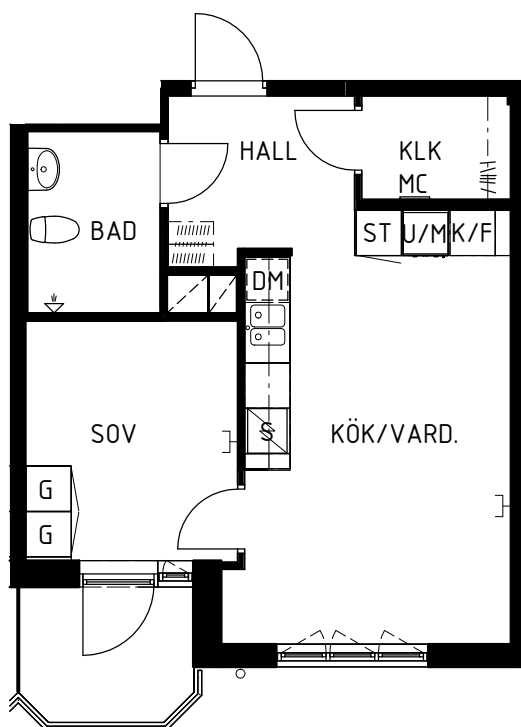

LGH 7266 0125

2 rum och kök, 44 m²

Plan 2 TR

G	Garderob
ST	Städsåp
K/F	Kyl / Frys
DM	Diskmaskin
U/M	Ugn i högskåp
S	Spishäll
	Kapphylla
	Klädstång
MC	Mediacentral
	Mediauttag

SKALA 1:100

- Kök, spishäll med induktion, ugn i högskåp, diskmaskin, förberett för micro.
- Badrum, helkaklade väggar, plastmatta på golv.
- Balkong
- Plastmatta i alla rum.
- Målade väggar.
- Mediauttag för data/tv/tele
- Säkerhetsdörr.
- Lägenhetsförråd finns i byggnaden.
- Tvättstugor på plan 1 TR - 4 TR

SEKTION

SITUATIONSPLAN