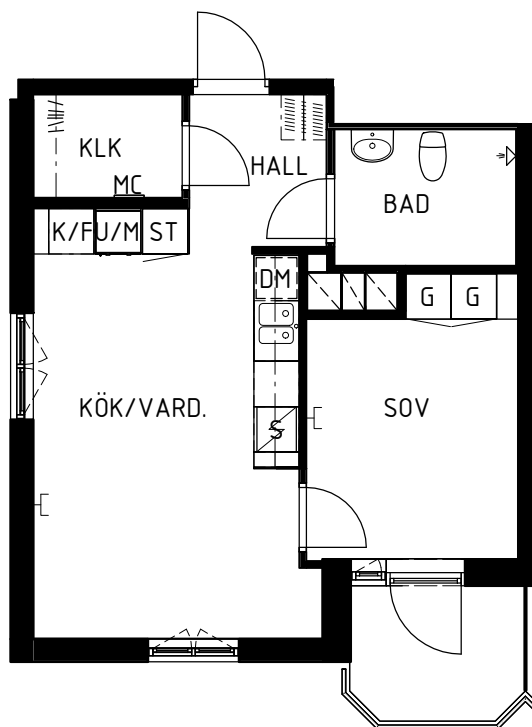

### LGH 7266 0103

2 rum och kök, 43 m<sup>2</sup>

Plan 1 TR

G	Garderob
ST	Städsåp
K/F	Kyl / Frys
DM	Diskmaskin
U/M	Ugn i högskåp
S	Spishäll
Kapphylla	Kapphylla
Klädstång	Klädstång
MC	Mediacentral
Mediauttag	Mediauttag

SKALA 1:100

- Kök, spishäll med induktion, ugn i högskåp, diskmaskin, förberett för micro.
- Badrum, helkaklade väggar, plastmatta på golv.
- Balkong
- Plastmatta i alla rum.
- Målade väggar.
- Mediauttag för data/tv/tele
- Säkerhetsdörr.
- Lägenhetsförråd finns i byggnaden.
- Tvättstugor på plan 1 TR - 4 TR