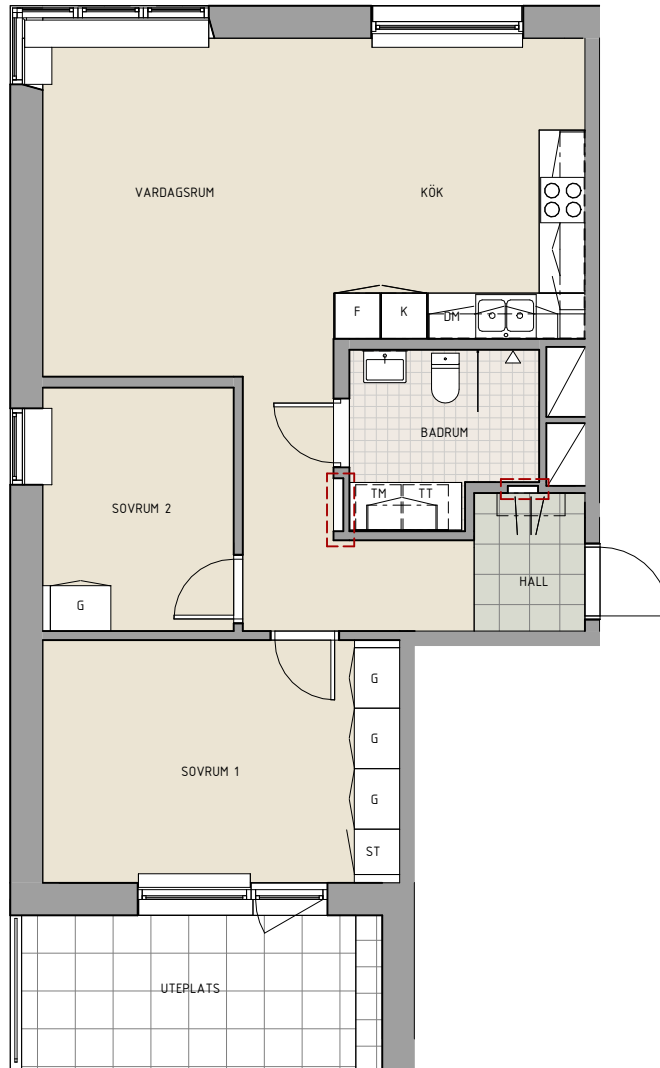

# Faludden 2

Adress, Arkövägen 4G  
3 ROK - 71 KVM  
6-1002

	Garderob		Tvättmaskin (tillval)
	Städsåp		Torktumlare (tillval)
	Kyl och frys		Diskmaskin
	Kapphylla		Dusch, badkar tillval
	Spishäll och ugn		I markerade fält får inga infästningar eller skruvar dras på grund av installationer i väggen.

Avvikelser kan förekomma.

Skala i A4: 1 : 100

TRAPPHUS 1-5

TRAPPHUS 6-7

PRIMULA