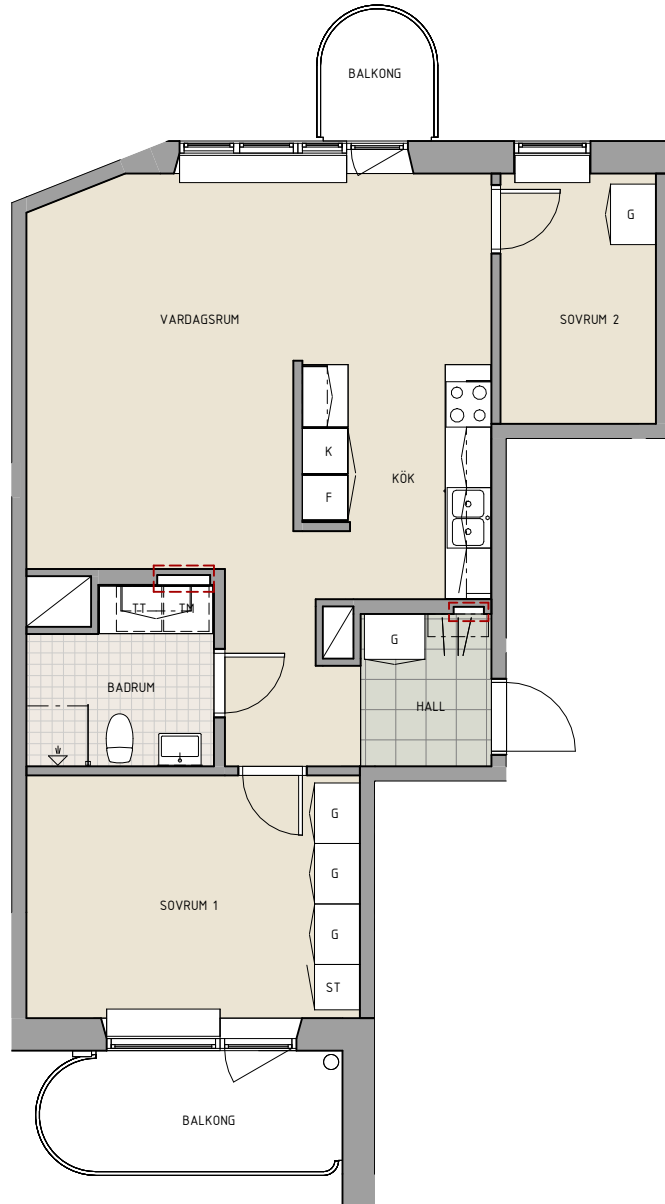

# Faludden 2

Adress, Arkövägen 4F  
3 ROK - 69 KVM  
5-1403

	Garderob		Tvättmaskin (tillval)
	Städskap		Torktumlare (tillval)
	Kyl och frys		Diskmaskin
	Kapphylla		Dusch, badkar tillval
	Spishäll och ugn		I markerade fält får inga infästningar eller skruvar dras på grund av installationer i väggen.

Avvikelser kan förekomma.

Skala i A4: 1 : 100

TRAPPHUS 1-5

TRAPPHUS 6-7

PRIMULA