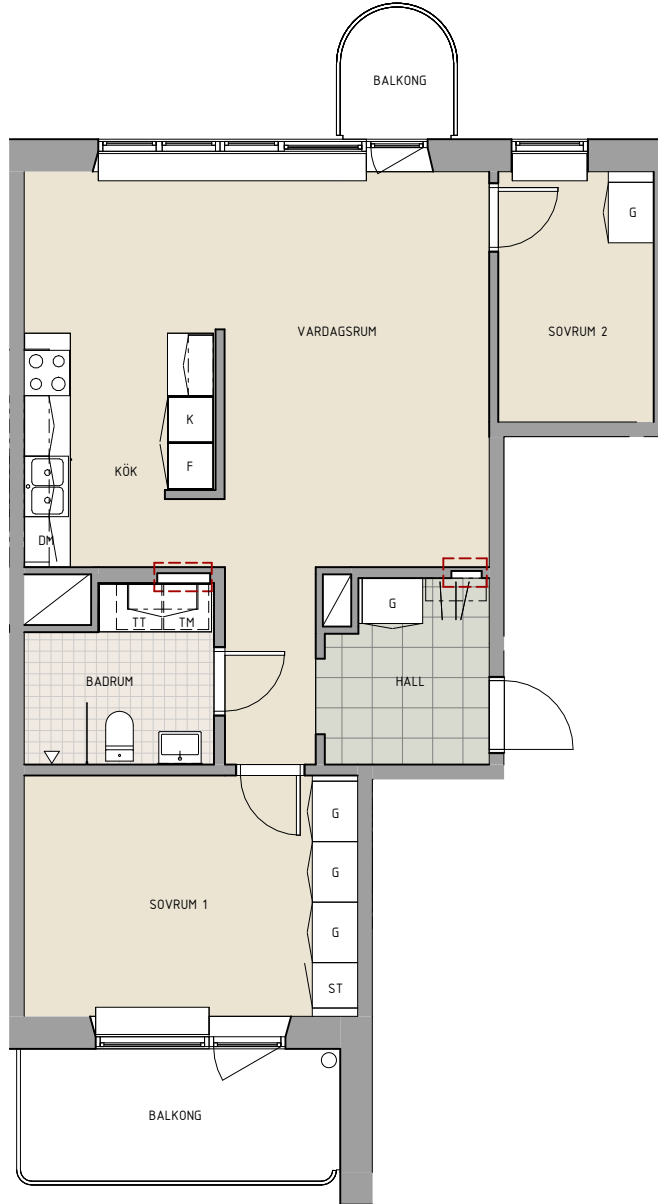

Faludden 2

Adress, Arkövägen 4H
3 ROK - 69 KVM
7-1303

G Garderob
ST Städskåp
K/F Kyl och frys
Kapphylla
Spishäll och ugn

TM Tvättmaskin (tillval)
TT Torktumlare (tillval)
DM Diskmaskin
Dusch, badkar tillval

I markerade fält får inga infästningar eller skruvar dras på grund av installationer i väggen.

Avvikelser kan förekomma.

Skala i A4: 1 : 100

TRAPPHUS 1-5

TRAPPHUS 6-7

PRIMULA