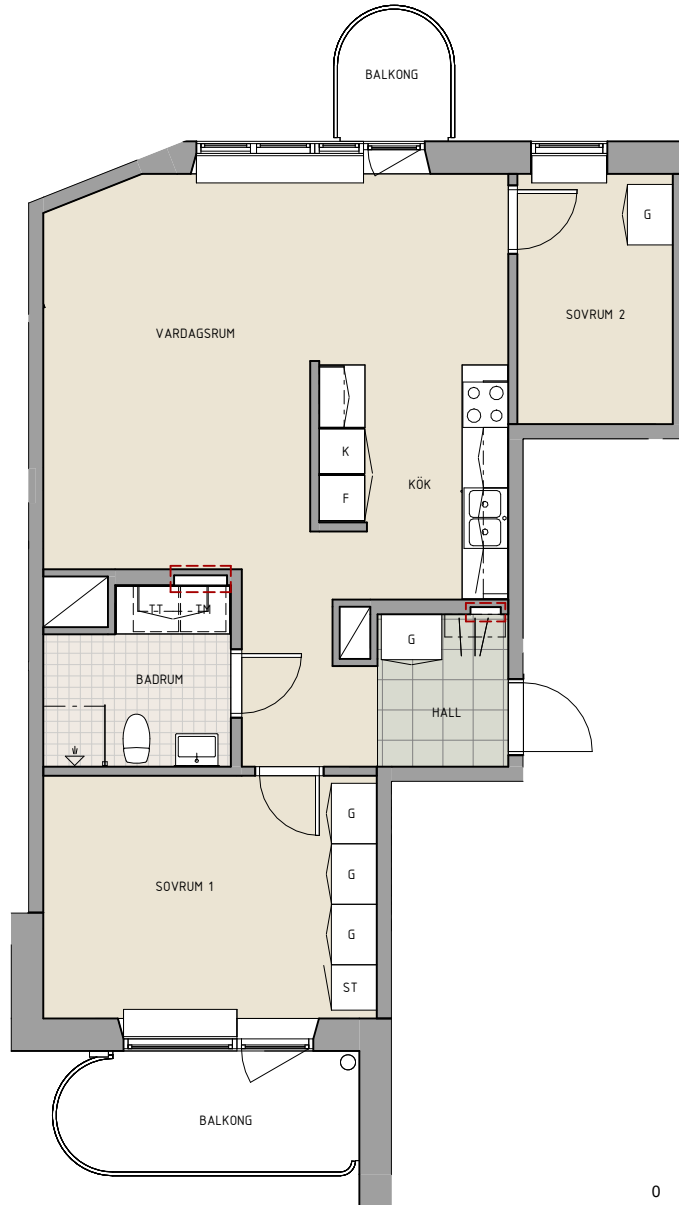

# Faludden 2

Adress, Arkövägen 4F  
3 ROK - 69 KVM  
5-1303

	Garderob		Tvättmaskin (tillval)
	Städskap		Torktumlare (tillval)
	Kyl och frys		Diskmaskin
	Kapphylla		Dusch, badkar tillval
	Spishäll och ugn		I markerade fält får inga infästningar eller skruvar dras på grund av installationer i väggen.

Avvikelser kan förekomma.

Skala i A4: 1 : 100

TRAPPHUS 1-5

TRAPPHUS 6-7

PRIMULA