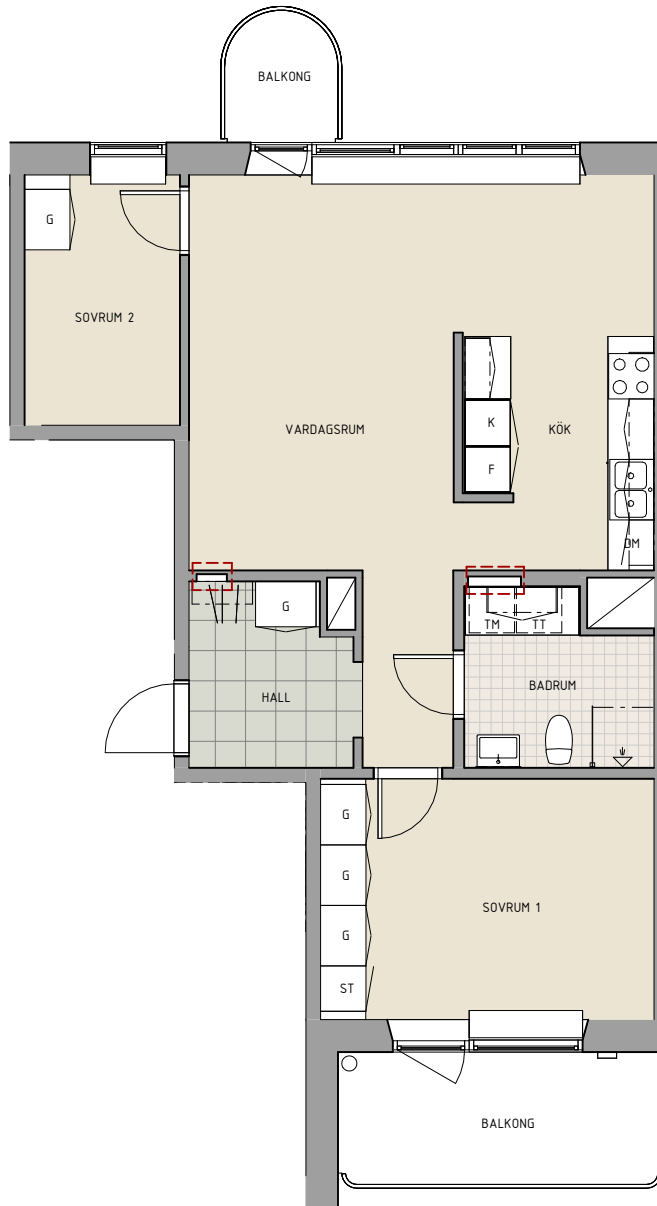

Faludden 2

Adress, Arkövägen 4G
3 ROK - 69 KVM
6-1301

	Garderob		Tvättmaskin (tillval)
	Städskap		Torktumlare (tillval)
	Kyl och frys		Diskmaskin
	Kapphylla		Dusch, badkar tillval
	Spishäll och ugn		I markerade fält får inga infästningar eller skruvar dras på grund av installationer i väggen.

Avvikelser kan förekomma.

Skala i A4: 1 : 100

TRAPPHUS 1-5

TRAPPHUS 6-7

PRIMULA